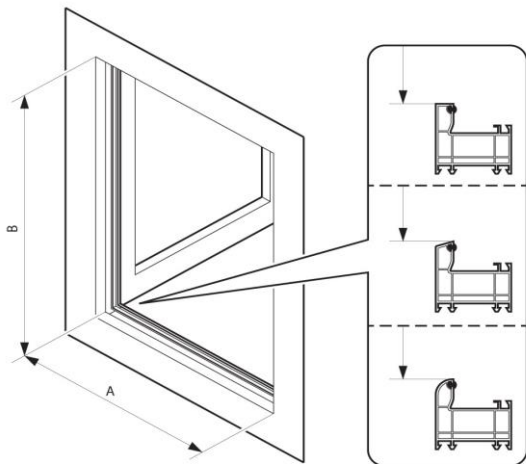

DRUK ZAMÓWIENI - MOSKITIERA OKIENNA SLIM NA WYMIAR

ZAMAWIAJĄCY:

ADRES:

SPOSÓB POMIARU

1. PODAJEMY KOLOR SIATKI PCV (**SZARY LUB CZARNY**),
2. DOKONUJĄC POMIARU MOSKITIERY MIERZYMY I PODAJEMY **SZEROKOŚĆ ŚWIATŁA OTWARTEGO OKNA "A"** ORAZ **WYSOKOŚĆ ŚWIATŁA OTWARTEGO OKNA "B"** WG RYSUNKU,
3. PODAJEMY KOLOR PROFILU MOSKITIERY (**BIAŁY, BRĄZ, ANTRACYT, CZARNY, ŻŁOTY DĄB, ORZECH, DĄB BAGIENNY, WINCHESTER**),
4. PODAJEMY RODZAJ UCHWYTÓW MONTAŻOWYCH (**HACZYKI 5MM, HACZYKI 10MM, HACZYKI 15MM, HACZYKI 20MM, HACZYKI SPRĘŻYNKOWE**)
5. WYBRAĆ RODZAJ NAROŻNIKA (**ZEWNĘTRZNY, WEWNĘTRZNY**)
6. PODAJEMY ILOŚĆ MOSKITIER.

KOLOR SIATKI (1.)	SZEROKOŚĆ "A" (2.)	WYSOKOŚĆ "B" (2.)	KOLOR PROFILU (3.)	UCHWYT MONTAŻOWY (4.)	RODZAJ NAROŻNIKA (5.)		ILOŚĆ (6.)
					ZEWNĘTRZNY	WEWNĘTRZNY	

UWAGA: PODANE WYMIARY PODCZAS CYKLU PRODUKCJI MOGĄ ULEC NIEZNACZNEJ ZMIANIE - DOPUSZCZALNA RÓŻNICA TO 2 MM. KLIENT PONOSI ODPOWIEDZIALNOŚĆ ZA PODANE WYMIARY

AKCESORIA MOSKITIERY

NAZWA	KOLOR / RODZAJ	METRY	PACZKA / ROLKA	NAZWA	KOLOR	METRY	PACZKA / ROLKA
PROFIL MOSKITIERY OKIENNEJ SLIM (1mb)				PRZYRZĄD DO MONTAŻU USZCZELKI (paczka - 100szt.)			
PROFIL MOSKITIERY OKIENNEJ SLIM (paczka - 3,5m x 10szt)				UCHWYT PLASTIKOWY (paczka - 10szt)			
KĄTOWNIK ZEWNĘTRZNY / WEWNĘTRZNY DO PROFILU MOSKITIERY SLIM (paczka - 100szt)				UCHWYT PLASTIKOWY (paczka - 100szt)			
KĄTOWNIK ZEWNĘTRZNY / WEWNĘTRZNY DO PROFILU MOSKITIERY SLIM (paczka - 10szt)				USZCZELKA DO PROFILU MOSKITIERY (1mb)			
HACZYKI 0mm /5mm / 10mm /15mm (paczka - 100szt)				USZCZELKA DO PROFILU MOSKITIERY (rolka - 200mb)			
HACZYKI 0mm /5mm / 10mm /15mm (paczka - 10szt)				WKRETY DO PROFILU MOSKITIERY (paczka - 1000szt)			
HACZYKI SPRĘŻYNKOWE (paczka - 100szt)				SIATKA MOSKITIERY 1,6m wys. (100/160cm)			
HACZYKI SPRĘŻYNKOWE (paczka - 10szt)				SIATKA MOSKITIERY 1,6m wys. (rolka - 50m)			
PRZYRZĄD DO MONTAŻU USZCZELKI (1szt.)							