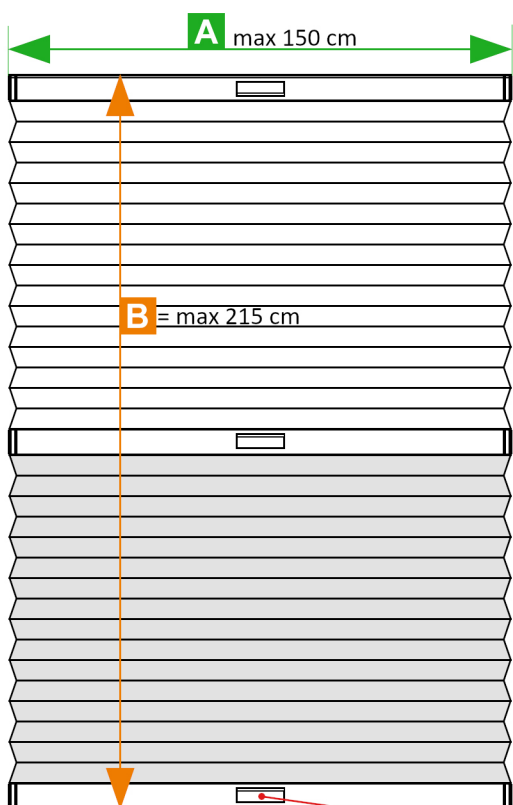

**A** - Szerokość plisy  
Pleated blinds width

**B** - Wysokość plisy  
Pleated blinds height

**PL**

**Plisa okienna bezinwazyjna**

**A- szerokość zamówienia**

Szerokość plisy okiennej bezinwazyjnej mierzona jest jako szerokość tkaniny = szerokość szyby ④ + uszczelka ③ + listwa przyszybowa ②

**B- wysokość zamówienia**

Wysokość plisy okiennej bezinwazyjnej = wysokość szyby ④ + uszczelka ③ + listwa przyszybowa ② + skrzydło okna ①

**EN**

**Pleated blinds non-invasive**

**A- order width**

The width of the pleated blinds non-invasive width is measured as fabric width = width of glass ④ + gasket ③ + glazing bead ②

**B- order height**

The height of the pleated blinds non-invasive = width of glass ④ + gasket ③ + glazing bead ② + sash ①

**1 STANDARD**

A = 0-100 cm 1x  
A = 100-150 cm 2x

**A** - Szerokość plisy okiennej  
Pleated blinds width

**B** - Wysokość plisy okiennej  
Pleated blinds height

**PROFIL STANDARD**

**2 DZIEŃ NOC / DAY NIGHT**

A = 0-100 cm 1x  
A = 100-150 cm 2x

**A** - Szerokość plisy okiennej  
Pleated blinds width

**B** - Wysokość plisy okiennej  
Pleated blinds height