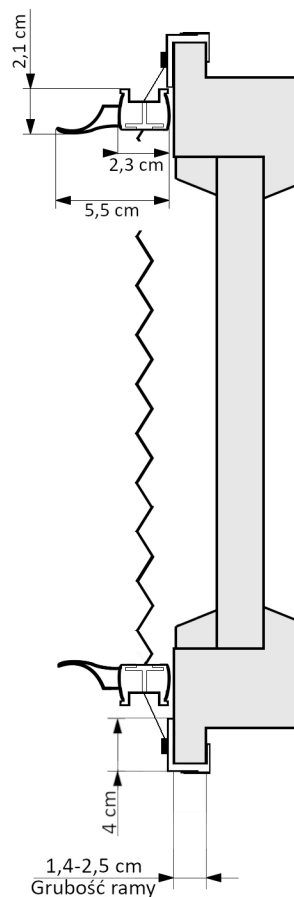

**A** - Szerokość plisy  
Pleated blinds width

**B** - Wysokość plisy  
Pleated blinds height

**PL**

**Plisa okienna bezinwazyjna**

**A- szerokość zamówienia**

Szerokość plisy okiennej bezinwazyjnej mierzona jest jako szerokość tkaniny = szerokość szyby ④ + uszczelka ③ + listwa przyszybowa ②

**B- wysokość zamówienia**

Wysokość plisy okiennej bezinwazyjnej = wysokość szyby ④ + uszczelka ③ + listwa przyszybowa ② + skrzydło okna ①

**EN**

**Pleated blinds non-invasive**

**A- order width**

The width of the pleated blinds non-invasive width is measured as fabric width = width of glass ④ + gasket ③ + glazing bead ②

**B- order height**

The height of the pleated blinds non-invasive = width of glass ④ + gasket ③ + glazing bead ② + sash ①

**1 STANDARD**

A = 0-100 cm 1x  
A = 100-150 cm 2x

**A** - Szerokość plisy okiennej  
Pleated blinds width

**B** - Wysokość plisy okiennej  
Pleated blinds height

**PROFIL STANDARD**

**2 DZIEŃ NOC / DAY NIGHT**

A = 0-100 cm 1x  
A = 100-150 cm 2x

**A** - Szerokość plisy okiennej  
Pleated blinds width

**B** - Wysokość plisy okiennej  
Pleated blinds height