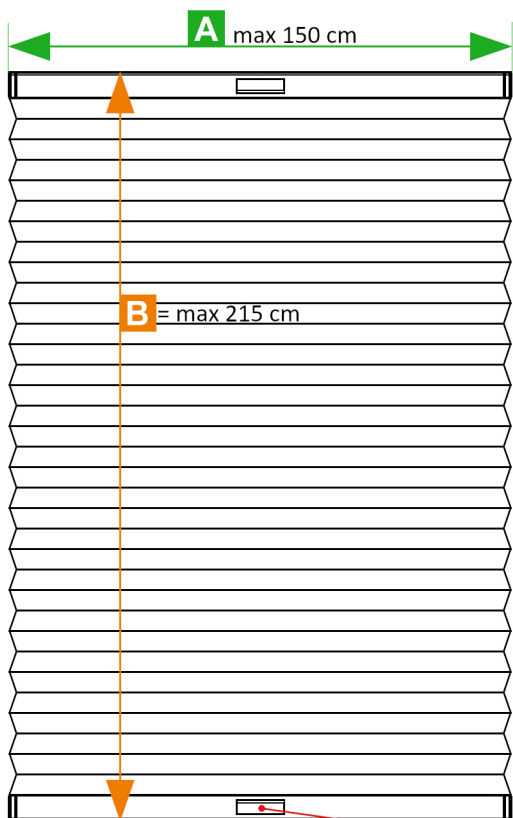

**A** - Szerokość plisy  
Pleated blinds width

**B** - Wysokość plisy  
Pleated blinds height

**PL**

**Plisa okienna bezinwazyjna**

**A- szerokość zamówienia**

Szerokość plisy okiennej bezinwazyjnej mierzona jest jako szerokość tkaniny = szerokość szyby ④ + uszczelka ③ + listwa przyszybowa ②

**B- wysokość zamówienia**

Wysokość plisy okiennej bezinwazyjnej = wysokość szyby ④ + uszczelka ③ + listwa przyszybowa ② + skrzydło okna ①

**EN**

**Pleated blinds non-invasive**

**A- order width**

The width of the pleated blinds non-invasive width is measured as fabric width = width of glass ④ + gasket ③ + glazing bead ②

**B- order height**

The height of the pleated blinds non-invasive = width of glass ④ + gasket ③ + glazing bead ② + sash ①

**1 STANDARD**

A = 0-100 cm 1x  
A = 100-150 cm 2x

**A** - Szerokość plisy okiennej  
Pleated blinds width

**B** - Wysokość plisy okiennej  
Pleated blinds height

**PROFIL STANDARD**

**2 DZIEŃ NOC / DAY NIGHT**

A = 0-100 cm 1x  
A = 100-150 cm 2x

**A** - Szerokość plisy okiennej  
Pleated blinds width

**B** - Wysokość plisy okiennej  
Pleated blinds height