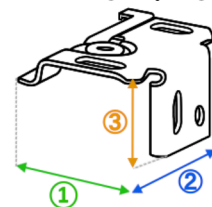

**B- wysokość zamówienia**

Wysokość żaluzji 25mm inwazyjnej = wysokość szyby ④ + uszczelka ③

**EN**

**Blind 25mm invasive (in the light of the glass)**

**A- order width**

Width of 25mm invasive blind = width of glass ④ + gasket ③

**B- order height**

Height of 25mm invasive blind = height of glass ④ + gasket ③

**1 DREWNIANA**

	<70	70-130	>130
	2	3	4

<b>C</b>		1 m = 12cm	+ 4cm
----------	--	------------	-------

**Uchwyt płaski**

- ① = 24mm
- ② = 36mm
- ③ = 7mm

**Uchwyt kątowy**

- ① = 28mm
- ② = 36mm
- ③ = 22mm

**A** - Szerokość żaluzji  
Width of the blinds

**B** - Wysokość żaluzji  
Height of the blinds

**C** - Wysokość żaluzji po złożeniu  
Height of folded blinds

**D** - Szerokość maskownicy  
Width of cover

**2 ALUMINIOWA**

	<70	70-130	>130
	2	3	4

<b>C</b>		1 m = 5cm	+3,5cm
----------	--	-----------	--------

**Uchwyt płaski**

- ① = 24mm
- ② = 36mm
- ③ = 7mm

**Uchwyt kątowy**