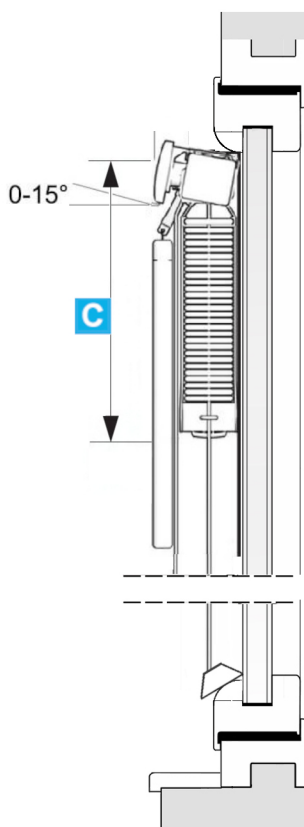

**A** - Szerokość żaluzji  
wooden blinds width

**B** - Wysokość żaluzji  
wooden blind height

**PL**

**Żaluzja 25mm inwazyjna (w świetle szyby)**

**A- szerokość zamówienia**

Szerokość żaluzji 25mm inwazyjnej = szerokość szyby ④ + uszczelka ③

**B- wysokość zamówienia**

Wysokość żaluzji 25mm inwazyjnej = wysokość szyby ④ + uszczelka ③

**EN**

**Blind 25mm invasive (in the light of the glass)**

**A- order width**

Width of 25mm invasive blind = width of glass ④ + gasket ③

**B- order height**

Height of 25mm invasive blind = height of glass ④ + gasket ③

**1 DREWNIANA**

	<70	70-130	>130
	2	3	4

<b>C</b>		1 m = 12cm	+ 4cm
----------	--	------------	-------

**Uchwyt płaski**

- ① = 24mm
- ② = 36mm
- ③ = 7mm

**D** - Szerokość maskownicy  
Width of cover

**2 ALUMINIOWA**

	<70	70-130	>130
	2	3	4

<b>C</b>		1 m = 5cm	+3,5cm
----------	--	-----------	--------

**Uchwyt płaski**

- ① = 24mm
- ② = 36mm
- ③ = 7mm

**Uchwyt kątowy**