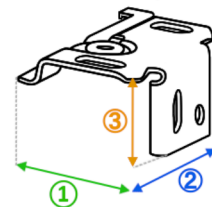

**Uchwyt kątowy**

- ① = 28mm
- ② = 36mm
- ③ = 22mm

**A** - Szerokość żaluzji  
Width of the blinds

**B** - Wysokość żaluzji  
Height of the blinds

**C** - Wysokość żaluzji po złożeniu  
Height of folded blinds

**D** - Szerokość maskownicy  
Width of cover

**2 ALUMINIOWA**

	<70	70-130	>130
	2	3	4

<b>C</b>		1 m = 5cm	+3,5cm
----------	--	-----------	--------

**Uchwyt płaski**

- ① = 24mm
- ② = 36mm
- ③ = 7mm

**Uchwyt kątowy**

- ① = 28mm
- ② = 36mm
- ③ = 22mm

**A** - Szerokość żaluzji  
Width of the blinds

**B** - Wysokość żaluzji  
Height of the blinds

**C** - Wysokość żaluzji po złożeniu  
Height of folded blinds

**D** - Szerokość maskownicy  
Width of cover