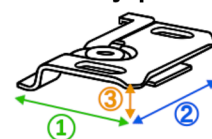

**B- wysokość zamówienia**

Wysokość żaluzji 25mm inwazyjnej = wysokość szyby ④ + uszczelka ③

**EN**

**Blind 25mm invasive (in the light of the glass)**

**A- order width**

Width of 25mm invasive blind = width of glass ④ + gasket ③

**B- order height**

Height of 25mm invasive blind = height of glass ④ + gasket ③

**1 DREWNIANA**

	<70	70-130	>130
	2	3	4

<b>C</b>		1 m = 12cm	+ 4cm
----------	--	------------	-------

**Uchwyt płaski**

- ① = 24mm
- ② = 36mm
- ③ = 7mm

**Uchwyt kątowy**

- ① = 28mm
- ② = 36mm
- ③ = 22mm

**A** - Szerokość żaluzji  
Width of the blinds

**B** - Wysokość żaluzji  
Height of the blinds

**C** - Wysokość żaluzji po złożeniu  
Height of folded blinds

**D** - Szerokość maskownicy  
Width of cover

**2 ALUMINIOWA**

	<70	70-130	>130
	2	3	4

<b>C</b>		1 m = 5cm	+3,5cm
----------	--	-----------	--------

**Uchwyt płaski**

- ① = 24mm
- ② = 36mm
- ③ = 7mm

**Uchwyt kątowy**