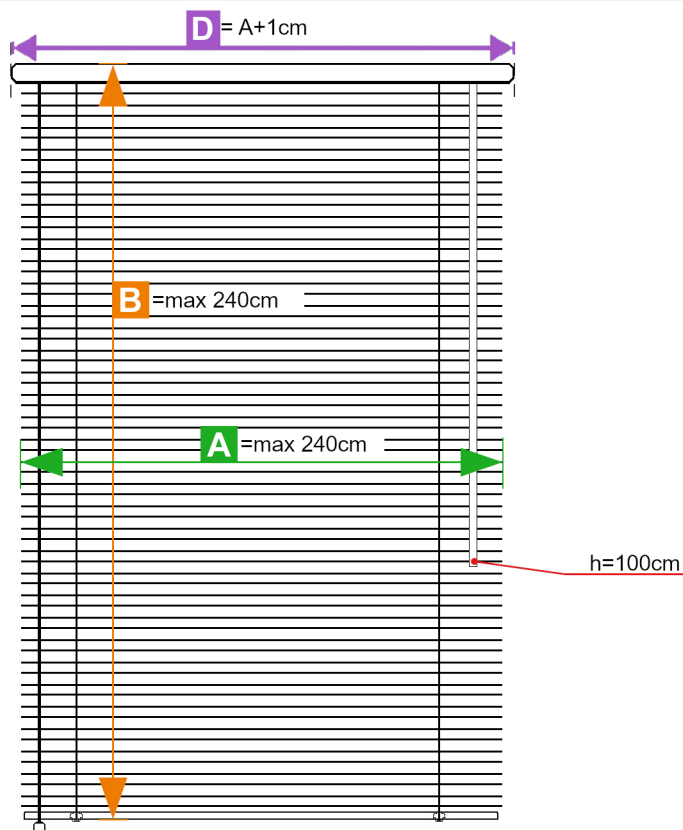

**A** - Szerokość żaluzji  
wooden blinds width

**B** - Wysokość żaluzji  
wooden blind height

**PL**

**Żaluzja 25mm inwazyjna (w świetle szyby)**

**A- szerokość zamówienia**

Szerokość żaluzji 25mm inwazyjnej = szerokość szyby ④ + uszczelka ③

**B- wysokość zamówienia**

Wysokość żaluzji 25mm inwazyjnej = wysokość szyby ④ + uszczelka ③

**EN**

**Blind 25mm invasive (in the light of the glass)**

**A- order width**

Width of 25mm invasive blind = width of glass ④ + gasket ③

**B- order height**

Height of 25mm invasive blind = height of glass ④ + gasket ③

**1 DREWNIANA**

	<70	70-130	>130
	2	3	4

<b>C</b>		1 m = 12cm	+ 4cm
----------	--	------------	-------

**Uchwyt płaski**

- ① = 24mm
- ② = 36mm
- ③ = 7mm

**D** - Szerokość maskownicy  
Width of cover

**2 ALUMINIOWA**

	<70	70-130	>130
	2	3	4

<b>C</b>		1 m = 5cm	+3,5cm
----------	--	-----------	--------

**Uchwyt płaski**

- ① = 24mm
- ② = 36mm
- ③ = 7mm

**Uchwyt kątowy**