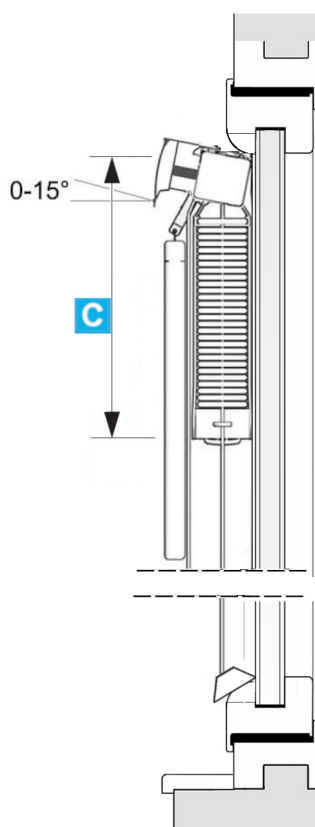

**B- order height**

Height of 25mm invasive blind = height of glass ④ + gasket ③

**1 DREWNIANA**

	<70	70-130	>130
	2	3	4

<b>C</b>		1 m = 12cm	+ 4cm
----------	--	------------	-------

**Uchwyt płaski**

- ① = 24mm
- ② = 36mm
- ③ = 7mm

**Uchwyt kątowy**

- ① = 28mm
- ② = 36mm
- ③ = 22mm

**A** - Szerokość żaluzji  
Width of the blinds

**B** - Wysokość żaluzji  
Height of the blinds

**C** - Wysokość żaluzji po złożeniu  
Height of folded blinds

**D** - Szerokość maskownicy  
Width of cover

**2 ALUMINIOWA**

	<70	70-130	>130
	2	3	4

<b>C</b>		1 m = 5cm	+3,5cm
----------	--	-----------	--------

**Uchwyt płaski**

- ① = 24mm
- ② = 36mm
- ③ = 7mm

**Uchwyt kątowy**

- ① = 28mm
- ② = 36mm
- ③ = 22mm

**A** - Szerokość żaluzji  
Width of the blinds

**B** - Wysokość żaluzji  
Height of the blinds

**C** - Wysokość żaluzji po złożeniu  
Height of folded blinds

**D** - Szerokość maskownicy  
Width of cover