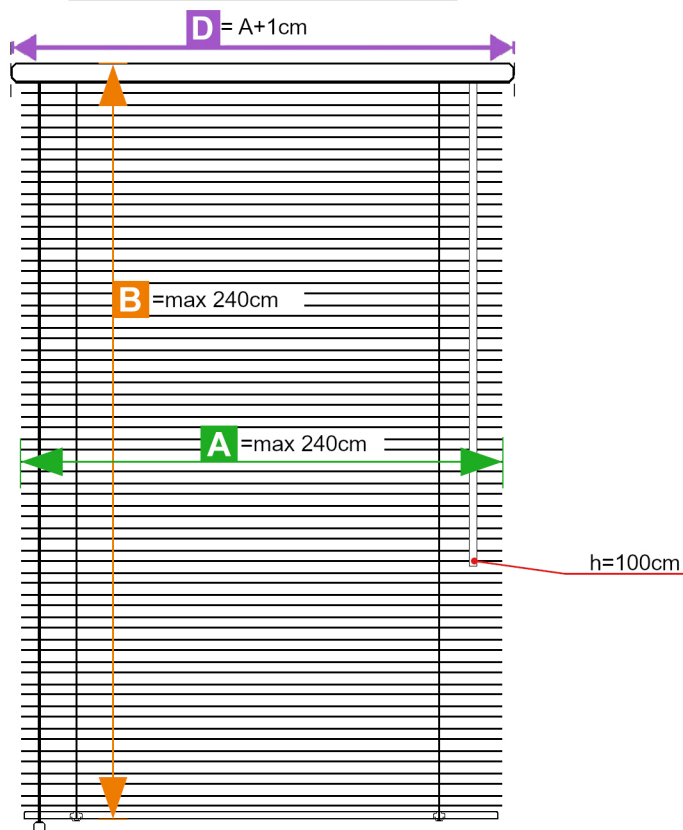

**B- order height**

Height of 25mm invasive blind = height of glass ④ + gasket ③

**1 DREWNIANA**

	<70	70-130	>130
	2	3	4

<b>C</b>		1 m = 12cm	+ 4cm
----------	--	------------	-------

**Uchwyt płaski**

- ① = 24mm
- ② = 36mm
- ③ = 7mm

**Uchwyt kątowy**

- ① = 28mm
- ② = 36mm
- ③ = 22mm

**A** - Szerokość żaluzji  
Width of the blinds

**B** - Wysokość żaluzji  
Height of the blinds

**C** - Wysokość żaluzji po złożeniu  
Height of folded blinds

**D** - Szerokość maskownicy  
Width of cover

**2 ALUMINIOWA**

	<70	70-130	>130
	2	3	4

<b>C</b>		1 m = 5cm	+3,5cm
----------	--	-----------	--------

**Uchwyt płaski**

- ① = 24mm
- ② = 36mm
- ③ = 7mm

**Uchwyt kątowy**

- ① = 28mm
- ② = 36mm
- ③ = 22mm

**A** - Szerokość żaluzji  
Width of the blinds

**B** - Wysokość żaluzji  
Height of the blinds

**C** - Wysokość żaluzji po złożeniu  
Height of folded blinds

**D** - Szerokość maskownicy  
Width of cover