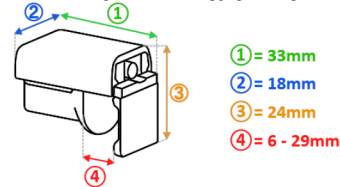

**B- order height**

Height of 25mm non-invasive blind = height of glass ④ + gasket ③ + glazing baea ② + sash ①

**1 DREWNIANA**

	<70	70-130	>130
	2	3	4

<b>C</b>		1 m = 12cm	+ 4cm
----------	--	------------	-------

**Uchwyt bezinwazyjny górny**

**Uchwyt bezinwazyjny dolny**

**A** - Szerokość żaluzji  
Width of the blinds

**B** - Wysokość żaluzji  
Height of the blinds

**C** - Wysokość żaluzji po złożeniu  
Height of folded blinds

**D** - Szerokość maskownicy  
Width of cover

**2 ALUMINIOWA**

	<70	70-130	>130
	2	3	4

<b>C</b>		1 m = 5cm	+3,5cm
----------	--	-----------	--------

**Uchwyt bezinwazyjny górny**

**Uchwyt bezinwazyjny dolny**

**A** - Szerokość żaluzji  
Width of the blinds

**B** - Wysokość żaluzji  
Height of the blinds

**C** - Wysokość żaluzji po złożeniu  
Height of folded blinds

**D** - Szerokość maskownicy  
Width of cover