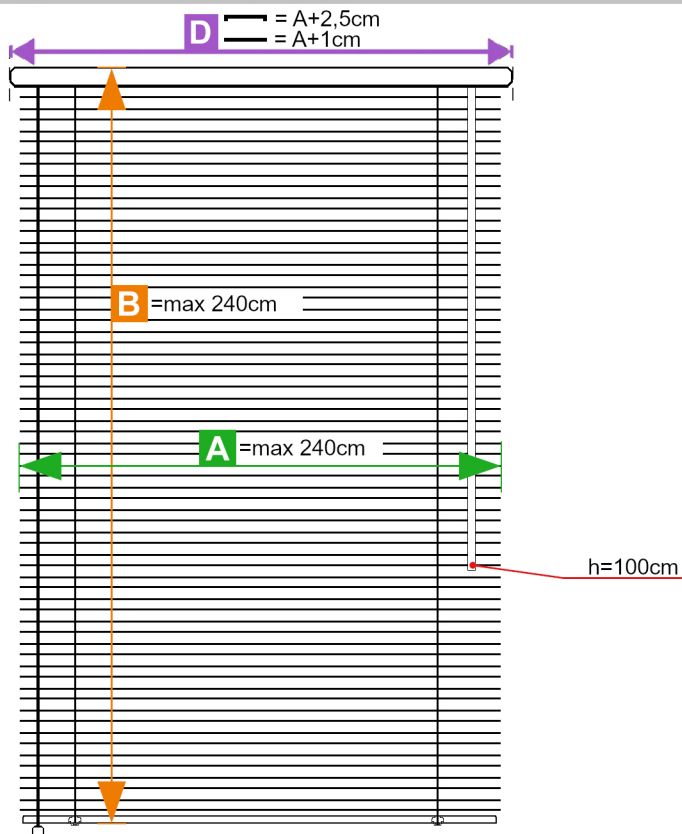

**A** - Szerokość żaluzji  
wooden blinds width

**B** - Wysokość żaluzji  
wooden blind height

**PL**

**Żaluzja 25mm bezinwazyjna**

**A- szerokość zamówienia**

Szerokość żaluzji 25mm bezinwazyjnej = szerokość szyby ④ + uszczelka ③ + listwa przyszybowa ②

**B- wysokość zamówienia**

Wysokość żaluzji 25mm bezinwazyjnej = wysokość szyby ④ + uszczelka ③ + listwa przyszybowa ② + skrzydło okna ①

**EN**

**Blind 25mm non-invasive**

**A- order width**

Width of 25mm non-invasive blind = width of glass ④ + gasket ③ + glazing bead ②

**B- order height**

Height of 25mm non-invasive blind = height of glass ④ + gasket ③ + glazing baea ② + sash ①

**1 DREWNIANA**

	<70	70-130	>130
	2	3	4

<b>C</b>		1 m = 12cm	+ 4cm
----------	--	------------	-------

**D** - Szerokość maskownicy  
Width of cover

**2 ALUMINIOWA**

	<70	70-130	>130
	2	3	4

<b>C</b>		1 m = 5cm	+3,5cm
----------	--	-----------	--------

**Uchwyt bezinwazyjny górny**

**Uchwyt bezinwazyjny dolny**