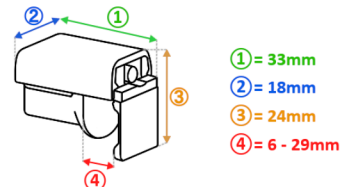

**B- wysokość zamówienia**

Wysokość żaluzji 25mm bezinwazyjnej = wysokość szyby ④ + uszczelka ③ + listwa przyszybowa ② + skrzydło okna ①

**EN**

**Blind 25mm non-invasive**

**A- order width**

Width of 25mm non-invasive blind = width of glass ④ + gasket ③ + glazing bead ②

**B- order height**

Height of 25mm non-invasive blind = height of glass ④ + gasket ③ + glazing baea ② + sash ①

**1 DREWNIANA**

	<70	70-130	>130
	2	3	4

<b>C</b>		1 m = 12cm	+ 4cm
----------	--	------------	-------

**Uchwyt bezinwazyjny górny**

**Uchwyt bezinwazyjny dolny**

**A** - Szerokość żaluzji  
Width of the blinds

**B** - Wysokość żaluzji  
Height of the blinds

**C** - Wysokość żaluzji po złożeniu  
Height of folded blinds

**D** - Szerokość maskownicy  
Width of cover

**2 ALUMINIOWA**

	<70	70-130	>130
	2	3	4

<b>C</b>		1 m = 5cm	+3,5cm
----------	--	-----------	--------

**Uchwyt bezinwazyjny górny**

**Uchwyt bezinwazyjny dolny**