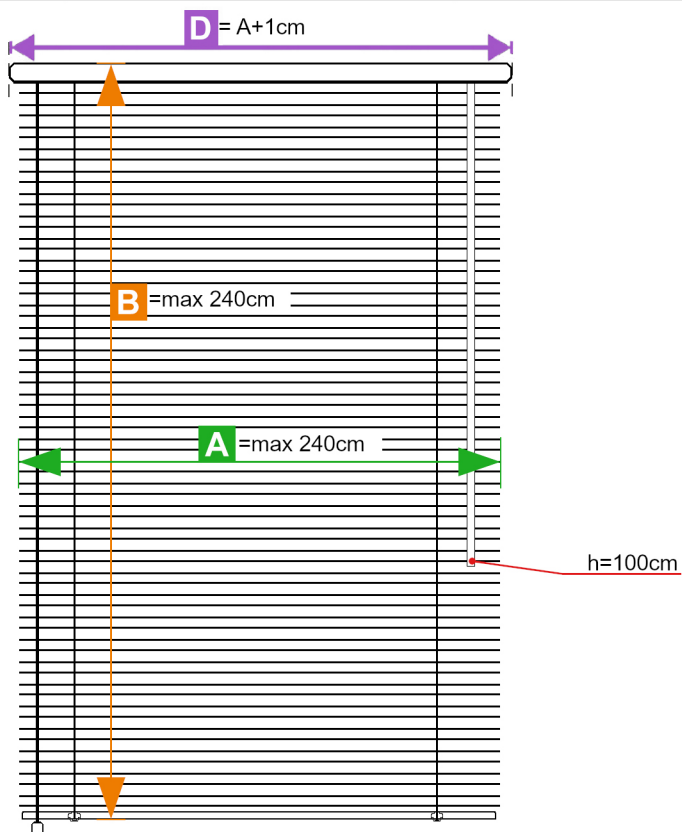

**B- order height**

Height of 25mm non-invasive blind = height of glass ④ + gasket ③ + glazing baea ② + sash ①

**1 DREWNIANA**

	<70	70-130	>130
	2	3	4

<b>C</b>		1 m = 12cm	+ 4cm
----------	--	------------	-------

**Uchwyt bezinwazyjny górny**

**Uchwyt bezinwazyjny dolny**

**A** - Szerokość żaluzji  
Width of the blinds

**B** - Wysokość żaluzji  
Height of the blinds

**C** - Wysokość żaluzji po złożeniu  
Height of folded blinds

**D** - Szerokość maskownicy  
Width of cover

**2 ALUMINIOWA**

	<70	70-130	>130
	2	3	4

<b>C</b>		1 m = 5cm	+3,5cm
----------	--	-----------	--------

**Uchwyt bezinwazyjny górny**

**Uchwyt bezinwazyjny dolny**

**A** - Szerokość żaluzji  
Width of the blinds

**B** - Wysokość żaluzji  
Height of the blinds

**C** - Wysokość żaluzji po złożeniu  
Height of folded blinds

**D** - Szerokość maskownicy  
Width of cover