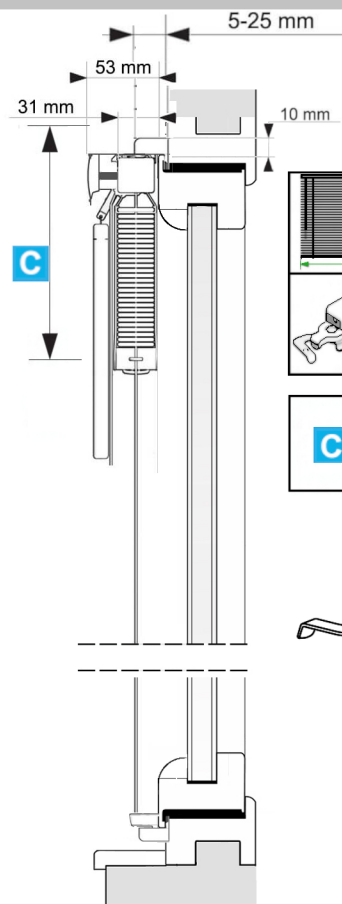

**B- order height**

Height of 25mm non-invasive blind = height of glass ④ + gasket ③ + glazing baea ② + sash ①

**1 DREWNIANA**

	<70	70-130	>130
	2	3	4

<b>C</b>		1 m = 12cm	+ 4cm
----------	--	------------	-------

**Uchwyt bezinwazyjny górny**

**Uchwyt bezinwazyjny dolny**

**A** - Szerokość żaluzji  
Width of the blinds

**B** - Wysokość żaluzji  
Height of the blinds

**C** - Wysokość żaluzji po złożeniu  
Height of folded blinds

**D** - Szerokość maskownicy  
Width of cover

**2 ALUMINIOWA**

	<70	70-130	>130
	2	3	4

<b>C</b>		1 m = 5cm	+3,5cm
----------	--	-----------	--------

**Uchwyt bezinwazyjny górny**

**Uchwyt bezinwazyjny dolny**

**A** - Szerokość żaluzji  
Width of the blinds

**B** - Wysokość żaluzji  
Height of the blinds

**C** - Wysokość żaluzji po złożeniu  
Height of folded blinds

**D** - Szerokość maskownicy  
Width of cover