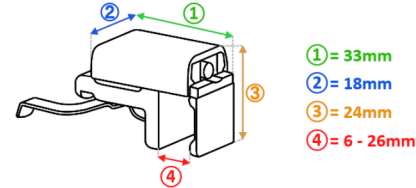

**B- order height**

Height of 25mm non-invasive blind = height of glass ④ + gasket ③ + glazing baea ② + sash ①

**1 DREWNIANA**

	<70	70-130	>130
	2	3	4

<b>C</b>		1 m = 12cm	+ 4cm
----------	--	------------	-------

**Uchwyt bezinwazyjny górny**

**Uchwyt bezinwazyjny dolny**

**A** - Szerokość żaluzji  
Width of the blinds

**B** - Wysokość żaluzji  
Height of the blinds

**C** - Wysokość żaluzji po złożeniu  
Height of folded blinds

**D** - Szerokość maskownicy  
Width of cover

**2 ALUMINIOWA**

	<70	70-130	>130
	2	3	4

<b>C</b>		1 m = 5cm	+3,5cm
----------	--	-----------	--------

**Uchwyt bezinwazyjny górny**

**Uchwyt bezinwazyjny dolny**

**A** - Szerokość żaluzji  
Width of the blinds

**B** - Wysokość żaluzji  
Height of the blinds

**C** - Wysokość żaluzji po złożeniu  
Height of folded blinds

**D** - Szerokość maskownicy  
Width of cover