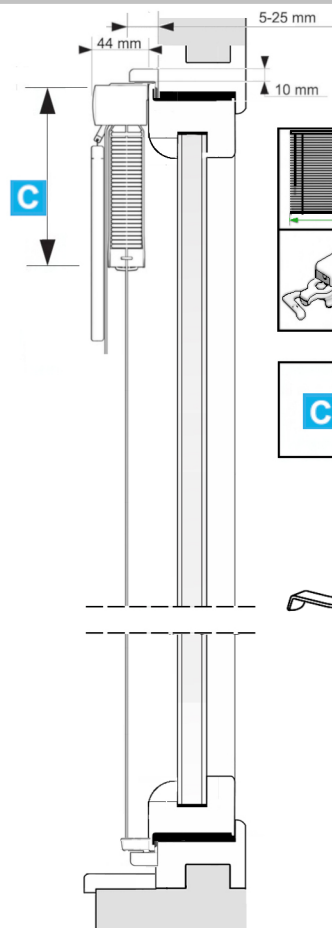

**B- wysokość zamówienia**

Wysokość żaluzji 25mm bezinwazyjnej = wysokość szyby ④ + uszczelka ③ + listwa przyszybowa ② + skrzydło okna ①

**EN**

**Blind 25mm non-invasive**

**A- order width**

Width of 25mm non-invasive blind = width of glass ④ + gasket ③ + glazing bead ②

**B- order height**

Height of 25mm non-invasive blind = height of glass ④ + gasket ③ + glazing baea ② + sash ①

**1 DREWNIANA**

	<70	70-130	>130
	2	3	4

<b>C</b>		1 m = 12cm	+ 4cm
----------	--	------------	-------

**Uchwyt bezinwazyjny górny**

**Uchwyt bezinwazyjny dolny**

**A** - Szerokość żaluzji  
Width of the blinds

**B** - Wysokość żaluzji  
Height of the blinds

**C** - Wysokość żaluzji po złożeniu  
Height of folded blinds

**D** - Szerokość maskownicy  
Width of cover

**2 ALUMINIOWA**

	<70	70-130	>130
	2	3	4

<b>C</b>		1 m = 5cm	+3,5cm
----------	--	-----------	--------

**Uchwyt bezinwazyjny górny**

**Uchwyt bezinwazyjny dolny**