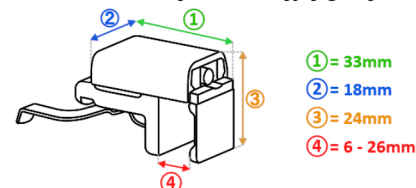

**B- wysokość zamówienia**

Wysokość żaluzji 25mm bezinwazyjnej = wysokość szyby ④ + uszczelka ③ + listwa przyszybowa ② + skrzydło okna ①

**EN**

**Blind 25mm non-invasive**

**A- order width**

Width of 25mm non-invasive blind = width of glass ④ + gasket ③ + glazing bead ②

**B- order height**

Height of 25mm non-invasive blind = height of glass ④ + gasket ③ + glazing baea ② + sash ①

**1 DREWNIANA**

	<70	70-130	>130
	2	3	4

<b>C</b>		1 m = 12cm	+ 4cm
----------	--	------------	-------

**Uchwyt bezinwazyjny górny**

**Uchwyt bezinwazyjny dolny**

**A** - Szerokość żaluzji  
Width of the blinds

**B** - Wysokość żaluzji  
Height of the blinds

**C** - Wysokość żaluzji po złożeniu  
Height of folded blinds

**D** - Szerokość maskownicy  
Width of cover

**2 ALUMINIOWA**

	<70	70-130	>130
	2	3	4

<b>C</b>		1 m = 5cm	+3,5cm
----------	--	-----------	--------

**Uchwyt bezinwazyjny górny**

**Uchwyt bezinwazyjny dolny**