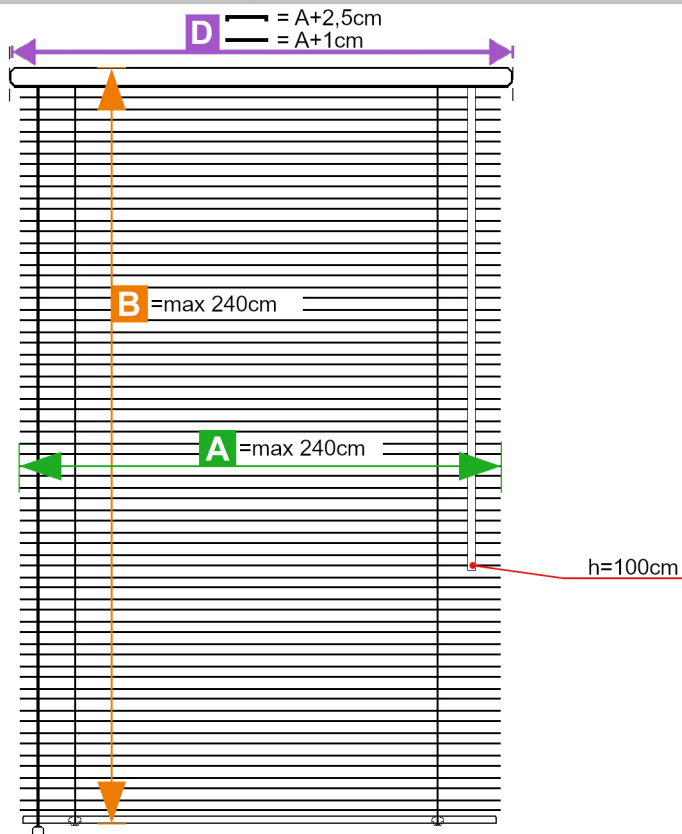

A - Szerokość żaluzji
wooden blinds width

B - Wysokość żaluzji
wooden blind height

PL

Żaluzja 25mm inwazyjnej (na ramie okna)

A- szerokość zamówienia

Szerokość żaluzji 25mm inwazyjnej = szerokość szyby ④ + uszczelka ③ + listwa przyszybowa ②

B- wysokość zamówienia

Wysokość żaluzji 25mm inwazyjnej = wysokość szyby ④ + uszczelka ③ + listwa przyszybowa ② + skrzydło okna ① -2 cm

EN

Blind 25mm invasive (on the window frame)

A- order width

Width of 25mm invasive blind = width of glass ④ + gasket ③ + glazing beae ②

B- order height

Height of 25mm invasive blind = height of glass ④ + gasket ③ + glazing baea ② + sash ① -2 cm

1 DREWNIANA

	<70	70-130	>130
	2	3	4

C		1 m = 12cm	+ 4cm
---	--	------------	-------

Uchwyt płaski

D - Szerokość maskownicy
Width of cover

2 ALUMINIOWA

	<70	70-130	>130
	2	3	4

C		1 m = 5cm	+3,5cm
---	--	-----------	--------

Uchwyt płaski

- ① = 24mm
- ② = 36mm
- ③ = 7mm

Uchwyt kątowy

- ① = 28mm
- ② = 36mm
- ③ = 22mm