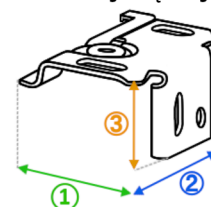

- ① = 24mm
- ② = 36mm
- ③ = 7mm

Uchwyt kątowy

- ① = 28mm
- ② = 36mm
- ③ = 22mm

A - Szerokość żaluzji
Width of the blinds

B - Wysokość żaluzji
Height of the blinds

C - Wysokość żaluzji po złożeniu
Height of folded blinds

D - Szerokość maskownicy
Width of cover

2 ALUMINIOWA

	<70	70-130	>130
	2	3	4

C		1 m = 5cm	+3,5cm
---	--	-----------	--------

Uchwyt płaski

- ① = 24mm
- ② = 36mm
- ③ = 7mm

Uchwyt kątowy

- ① = 28mm
- ② = 36mm
- ③ = 22mm

A - Szerokość żaluzji
Width of the blinds

B - Wysokość żaluzji
Height of the blinds

C - Wysokość żaluzji po złożeniu
Height of folded blinds

D - Szerokość maskownicy
Width of cover