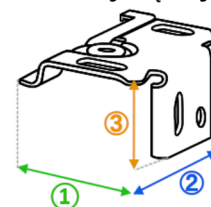

B- wysokość zamówienia

Wysokość żaluzji 25mm inwazyjnej = wysokość szyby ④ + uszczelka ③ + listwa przyszybowa ② + skrzydło okna ① -2 cm

EN

Blind 25mm invasive (on the window frame)

A- order width

Width of 25mm invasive blind = width of glass ④ + gasket ③ + glazing beae ②

B- order height

Height of 25mm invasive blind = height of glass ④ + gasket ③ + glazing baea ② + sash ① -2 cm

1 DREWNIANA

	<70	70-130	>130
	2	3	4

C		1 m = 12cm	+ 4cm
---	--	------------	-------

Uchwyt płaski

- ① = 24mm
- ② = 36mm
- ③ = 7mm

Uchwyt kątowy

- ① = 28mm
- ② = 36mm
- ③ = 22mm

A - Szerokość żaluzji
Width of the blinds

B - Wysokość żaluzji
Height of the blinds

C - Wysokość żaluzji po złożeniu
Height of folded blinds

D - Szerokość maskownicy
Width of cover

2 ALUMINIOWA

	<70	70-130	>130
	2	3	4

C		1 m = 5cm	+3,5cm
---	--	-----------	--------

Uchwyt płaski

- ① = 24mm
- ② = 36mm
- ③ = 7mm

Uchwyt kątowy

- ① = 28mm
- ② = 36mm
- ③ = 22mm