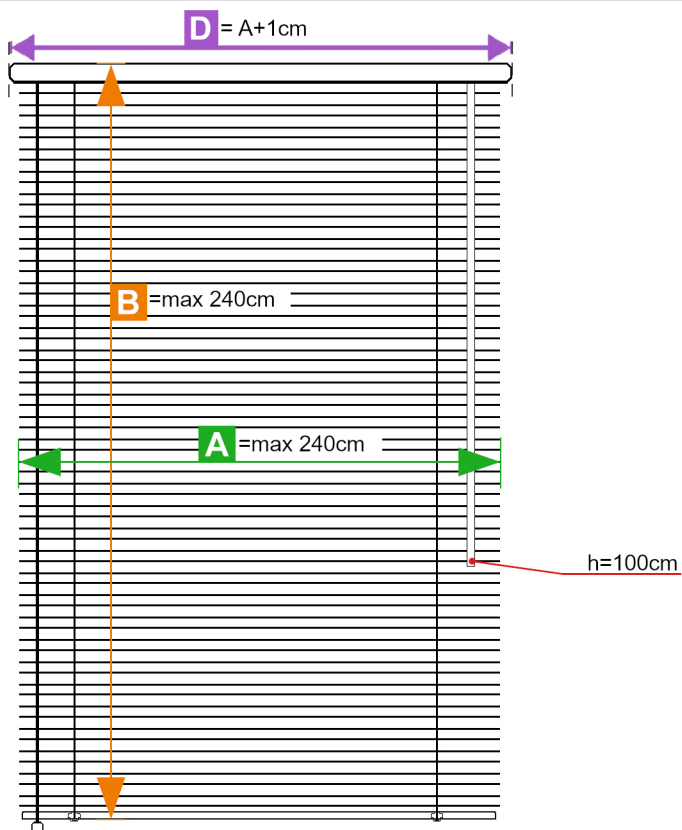

B- order height

Height of 25mm invasive blind = height of glass ④ + gasket ③ + glazing baea ② + sash ① -2 cm

1 DREWNIANA

	<70	70-130	>130
	2	3	4

C		1 m = 12cm	+ 4cm
---	--	------------	-------

Uchwyt płaski

- ① = 24mm
- ② = 36mm
- ③ = 7mm

Uchwyt kątowy

- ① = 28mm
- ② = 36mm
- ③ = 22mm

A - Szerokość żaluzji
Width of the blinds

B - Wysokość żaluzji
Height of the blinds

C - Wysokość żaluzji po złożeniu
Height of folded blinds

D - Szerokość maskownicy
Width of cover

2 ALUMINIOWA

	<70	70-130	>130
	2	3	4

C		1 m = 5cm	+3,5cm
---	--	-----------	--------

Uchwyt płaski

- ① = 24mm
- ② = 36mm
- ③ = 7mm

Uchwyt kątowy

- ① = 28mm
- ② = 36mm
- ③ = 22mm

A - Szerokość żaluzji
Width of the blinds

B - Wysokość żaluzji
Height of the blinds

C - Wysokość żaluzji po złożeniu
Height of folded blinds

D - Szerokość maskownicy
Width of cover