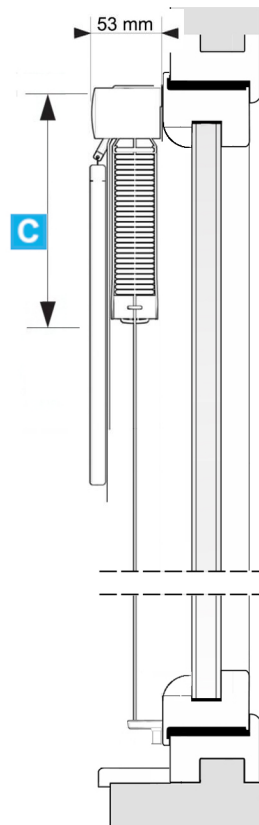

B- wysokość zamówienia

Wysokość żaluzji 25mm inwazyjnej = wysokość szyby ④ + uszczelka ③ + listwa przyszybowa ② + skrzydło okna ① -2 cm

EN

Blind 25mm invasive (on the window frame)

A- order width

Width of 25mm invasive blind = width of glass ④ + gasket ③ + glazing beae ②

B- order height

Height of 25mm invasive blind = height of glass ④ + gasket ③ + glazing baea ② + sash ① -2 cm

1 DREWNIANA

	<70	70-130	>130
	2	3	4

C		1 m = 12cm	+ 4cm
---	--	------------	-------

Uchwyt płaski

- ① = 24mm
- ② = 36mm
- ③ = 7mm

Uchwyt kątowy

- ① = 28mm
- ② = 36mm
- ③ = 22mm

A - Szerokość żaluzji
Width of the blinds

B - Wysokość żaluzji
Height of the blinds

C - Wysokość żaluzji po złożeniu
Height of folded blinds

D - Szerokość maskownicy
Width of cover

2 ALUMINIOWA

	<70	70-130	>130
	2	3	4

C		1 m = 5cm	+3,5cm
---	--	-----------	--------

Uchwyt płaski

- ① = 24mm
- ② = 36mm
- ③ = 7mm

Uchwyt kątowy

- ① = 28mm
- ② = 36mm
- ③ = 22mm