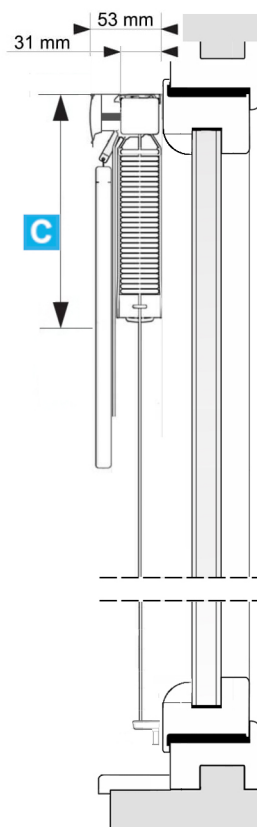

B- order height

Height of 25mm invasive blind = height of glass ④ + gasket ③ + glazing baea ② + sash ① -2 cm

1 DREWNIANA

	<70	70-130	>130
	2	3	4

C		1 m = 12cm	+ 4cm
---	--	------------	-------

Uchwyt płaski

- ① = 24mm
- ② = 36mm
- ③ = 7mm

Uchwyt kątowy

- ① = 28mm
- ② = 36mm
- ③ = 22mm

A - Szerokość żaluzji
Width of the blinds

B - Wysokość żaluzji
Height of the blinds

C - Wysokość żaluzji po złożeniu
Height of folded blinds

D - Szerokość maskownicy
Width of cover

2 ALUMINIOWA

	<70	70-130	>130
	2	3	4

C		1 m = 5cm	+3,5cm
---	--	-----------	--------

Uchwyt płaski

- ① = 24mm
- ② = 36mm
- ③ = 7mm

Uchwyt kątowy

- ① = 28mm
- ② = 36mm
- ③ = 22mm

A - Szerokość żaluzji
Width of the blinds

B - Wysokość żaluzji
Height of the blinds

C - Wysokość żaluzji po złożeniu
Height of folded blinds

D - Szerokość maskownicy
Width of cover