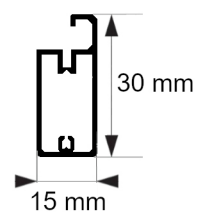

A - Szerokość moskitiery drzwiowej
Width of the door mosquito net

B - Wysokość moskitiery drzwiowej
Height of the dor mosquito net

C - Wysokość profilu łączącego moskitiery drzwiowej
Height of connecting profile

PL

Moskitiera drzwiowa

A- szerokość zamówienia

Szerokość moskitiery drzwiowej

B- wysokość zamówienia

Wysokość moskitiery drzwiowej

C- wysokość profilu łączącego

Wysokość profilu łączącego = od dołu drzwi moskitiery do środka profilu łączącego

EN

Door mosquito net

A- order width

Width of the door mosquito net

B- order height

Height of the door mosquito net

C- Height of connecting profile

Height of connecting profile = From the bottom of the mosquito net door to the center of the connecting profile

1 DRZWIOWA

PROFIL

PROFIL ŁĄCZĄCY

ZAWIAS ZWYKŁY

ZAWIAS SAMOZAMYKAJĄCY

MAGNES

KLAMKA