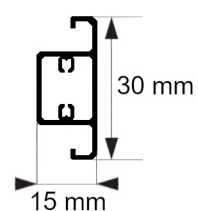

A - Szerokość moskitiery drzwiowej
Width of the door mosquito net

B - Wysokość moskitiery drzwiowej
Height of the dor mosquito net

C - Wysokość profilu łączącego moskitiery drzwiowej
Height of connecting profile

PL

Moskitiera drzwiowa

A- szerokość zamówienia

Szerokość moskitiery drzwiowej

B- wysokość zamówienia

Wysokość moskitiery drzwiowej

C- wysokość profilu łączącego

Wysokość profilu łączącego = od dołu drzwi moskitiery do środka profilu łączącego

EN

Door mosquito net

A- order width

Width of the door mosquito net

B- order height

Height of the door mosquito net

C- Height of connecting profile

Height of connecting profile = From the bottom of the mosquito net door to the center of the connecting profile

1 DRZWIOWA

PROFIL

PROFIL ŁĄCZĄCY

ZAWIAS ZWYKŁY

ZAWIAS SAMOZAMYKAJĄCY

MAGNES

KLAMKA