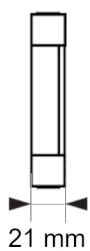

A - Szerokość moskitiery drzwiowej
Width of the door mosquito net

B - Wysokość moskitiery drzwiowej
Height of the dor mosquito net

C - Wysokość profilu łączącego moskitiery drzwiowej
Height of connecting profile

PL

Moskitiera drzwiowa

A- szerokość zamówienia

Szerokość moskitiery drzwiowej

B- wysokość zamówienia

Wysokość moskitiery drzwiowej

C- wysokość profilu łączącego

Wysokość profilu łączącego = od dołu drzwi moskitiery do środka profilu łączącego

EN

Door mosquito net

A- order width

Width of the door mosquito net

B- order height

Height of the door mosquito net

C- Height of connecting profile

Height of connecting profile = From the bottom of the mosquito net door to the center of the connecting profile

1 DRZWIOWA

PROFIL

PROFIL ŁĄCZĄCY

ZAWIAS ZWYKŁY

ZAWIAS SAMOZAMYKAJĄCY

MAGNES

KLAMKA