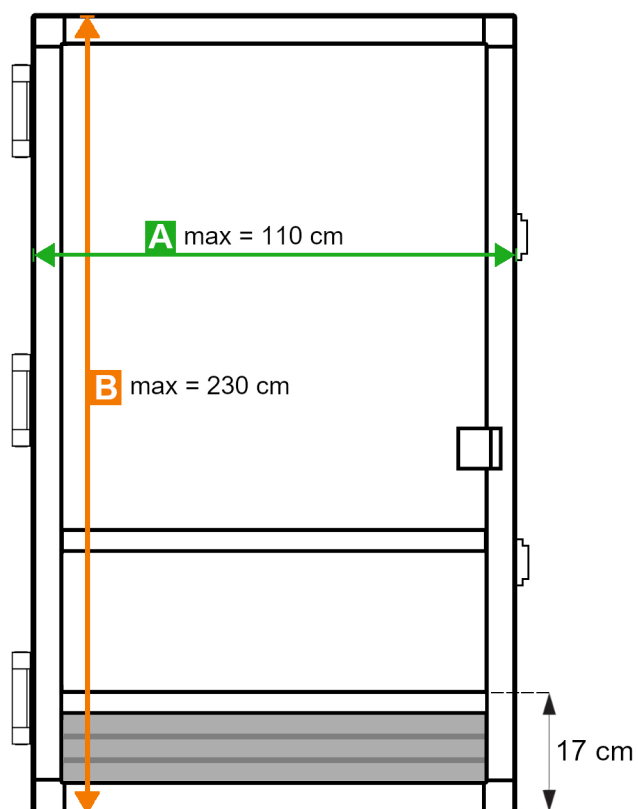

1 DRZWIOWA

PROFIL

PROFIL ŁĄCZĄCY

ZAWIAS ZWYKŁY

ZAWIAS SAMOZAMYKAJĄCY

MAGNES

KLAMKA