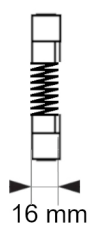

A - Szerokość moskitiery drzwiowej
Width of the door mosquito net

B - Wysokość moskitiery drzwiowej
Height of the dor mosquito net

C - Wysokość profilu łączącego moskitiery drzwiowej
Height of connecting profile

PL

Moskitiera drzwiowa

A- szerokość zamówienia

Szerokość moskitiery drzwiowej

B- wysokość zamówienia

Wysokość moskitiery drzwiowej

C- wysokość profilu łączącego

Wysokość profilu łączącego = od dołu drzwi moskitiery do środka profilu łączącego

EN

Door mosquito net

A- order width

Width of the door mosquito net

B- order height

Height of the door mosquito net

C- Height of connecting profile

Height of connecting profile = From the bottom of the mosquito net door to the center of the connecting profile

1 DRZWIOWA

PROFIL

PROFIL ŁĄCZĄCY

ZAWIAS ZWYKŁY

ZAWIAS SAMOZAMYKAJĄCY

MAGNES

KLAMKA