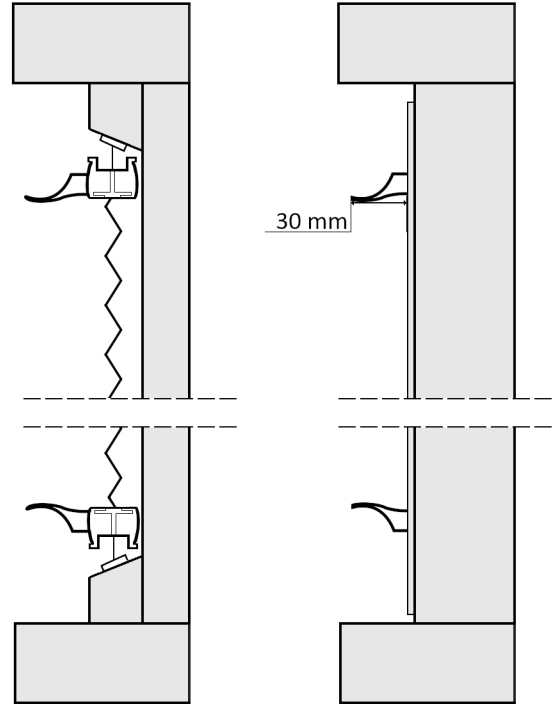

1 DACHOWA

A = 0-100 cm 1x
A = 100-120 cm 2x

A - Szerokość plisy dachowej
Width of roof pleat

B - Wysokość plisy dachowej
Height of roof pleat

- 1 Szyba
Glass
- 2 Rama Okienna
Window frame

Prowadnica plisy

- 1 Szyba
Glass
- 2 Rama Okienna
Window frame