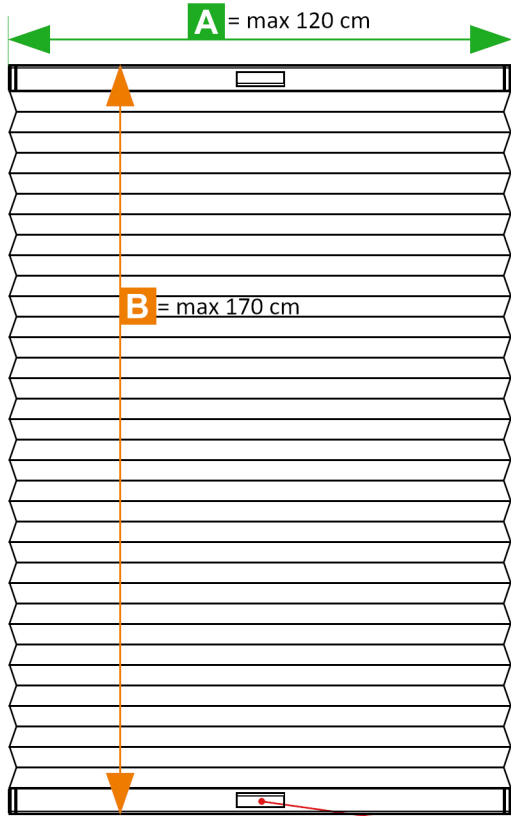

1 DACHOWA

A = 0-100 cm 1x
A = 100-120 cm 2x

A - Szerokość plisy dachowej
Width of roof pleat

B - Wysokość plisy dachowej
Height of roof pleat

- 1 Szyba
  Glass
- 2 Rama Okienna
  Window frame

Prowadnica plisy

- 1 Szyba
  Glass
- 2 Rama Okienna
  Window frame

Profil plisy