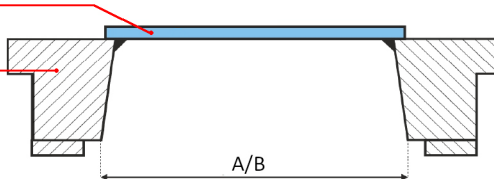

1 DACHOWA

A = 0-100 cm 1x
A = 100-120 cm 2x

A - Szerokość plisy dachowej
Width of roof pleat

B - Wysokość plisy dachowej
Height of roof pleat

- 1 Szyba
Glass
- 2 Rama Okienna
Window frame

Prowadnica plisy

- 1 Szyba
Glass
- 2 Rama Okienna
Window frame