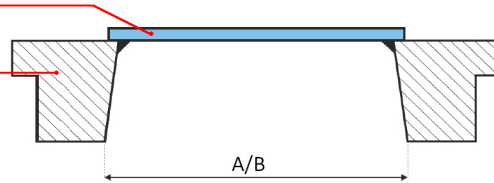

1 DACHOWA

A = 0-100 cm 1x
A = 100-120 cm 2x

A - Szerokość plisy dachowej
Width of roof pleat

B - Wysokość plisy dachowej
Height of roof pleat

- 1 Szyba
Glass
- 2 Rama Okienna
Window frame

Prowadnica plisy

- 1 Szyba
Glass
- 2 Rama Okienna
Window frame

Profil plisy