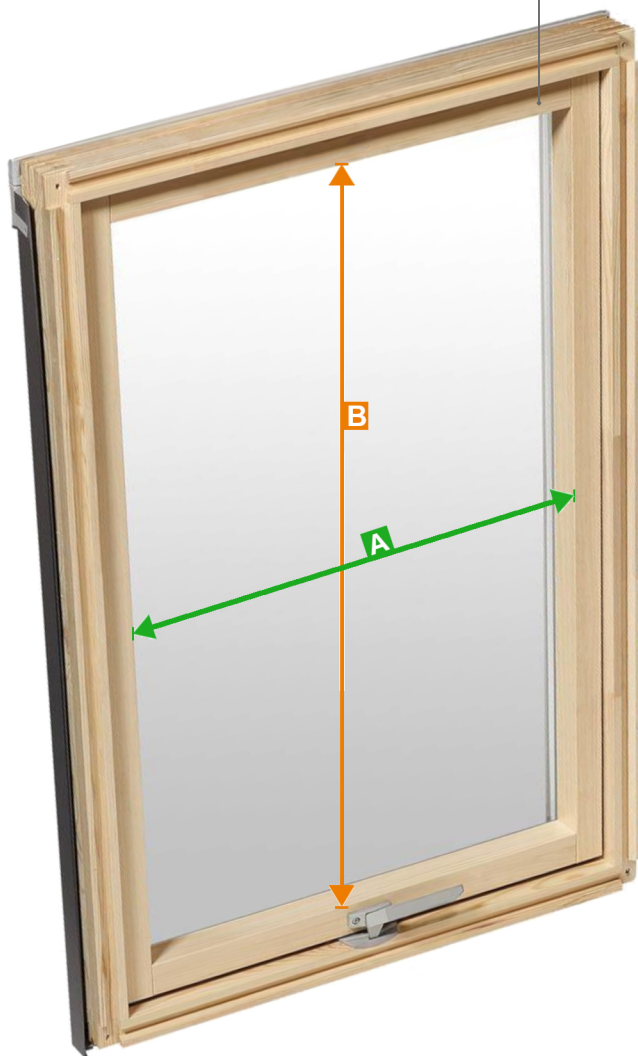

PTP-V U3 **78/118**

FAKRO

www.fakro.com

871706 6173 01 5330

A - Szerokość plisy dachowej
Width of roof pleat

B - Wysokość plisy dachowej
Height of roof pleat

PL
Pomiar Plisy dachowej
Wymiary plisy okna dachowego szcztujemy z tabliczki znamionowej i podany wymiar porównujemy z naszą tabelą

A- szerokość plisy

Szerokość plisy mierzona jest od kantu okna

B- wysokość plisy

Wysokość plisy mierzona jest kantu okna

EN
Measurement of the Roof Pleat

Read the dimensions of the roof window pleat from the nameplate and compare the given dimension with our table

Profil plisy