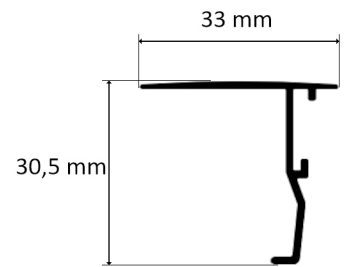

1 DACHOWA

A = 0-100 cm 1x
A = 100-120 cm 2x

A - Szerokość plisy dachowej
Width of roof pleat

B - Wysokość plisy dachowej
Height of roof pleat

- 1 Szyba
Glass
- 2 Rama Okienna
Window frame

Prowadnica plisy

- 1 Szyba
Glass
- 2 Rama Okienna
Window frame

Profil plisy