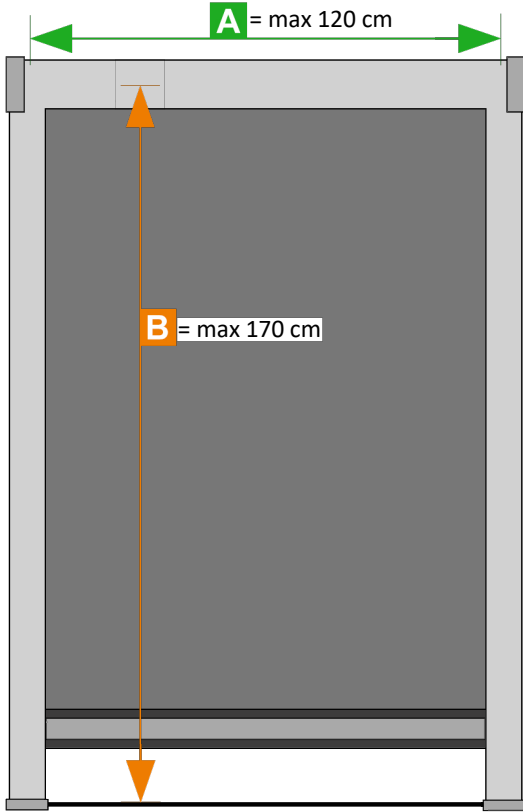

1 DACHOWA

A - Szerokość rolety dachowej
Width of roof blind

B - Wysokość rolety dachowej
Height of roof blind

**Prowadnica
rolety dachowej**