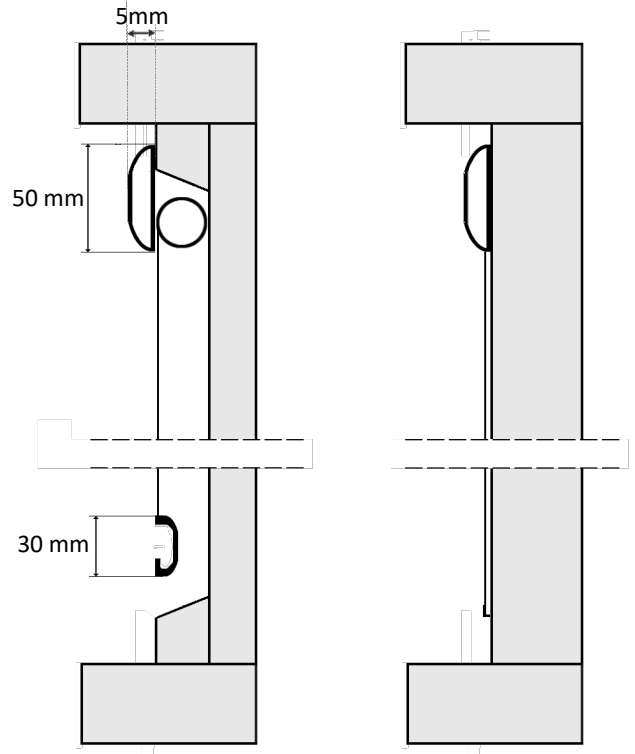

1 DACHOWA

A - Szerokość rolety dachowej
Width of roof blind

B - Wysokość rolety dachowej
Height of roof blind

**Prowadnica
rolety dachowej**