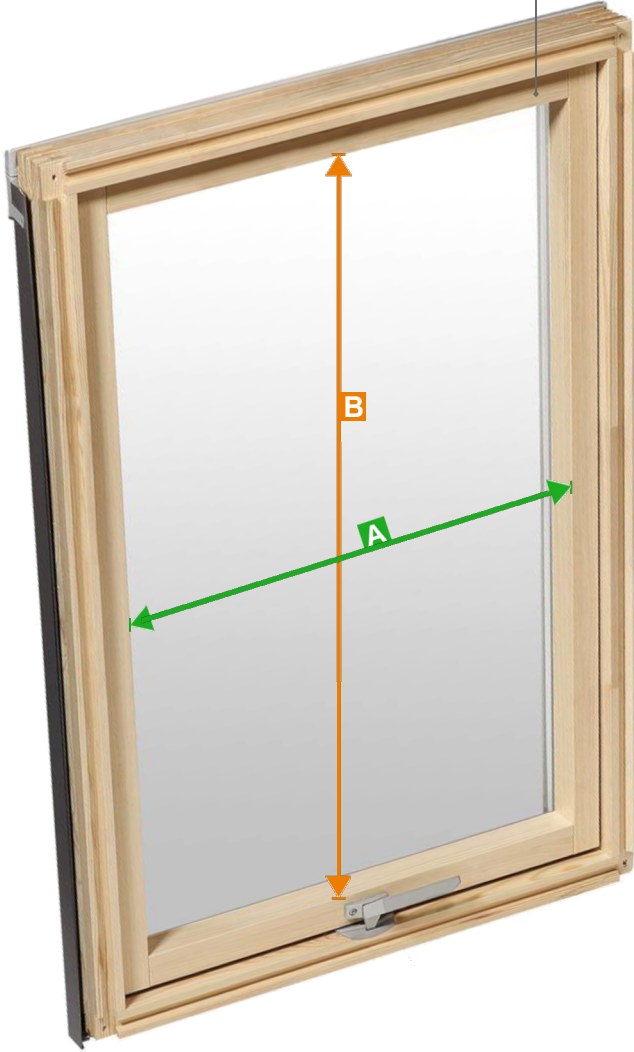

PTP-V U3 78/118

FAKRO

www.fakro.com

871706 6173 01 5330

CE

A - Szerokość plisy dachowej
Width of roof blind

B - Wysokość plisy dachowej
Height of roof blind

PL

Pomiar Rolety dachowej

Wymiary rolety okna dachowego szcztujemy z tabliczki znamionowej i podany wymiar porównujemy z naszą tabelą

A- szerokość rolety

Szerokość Rolety mierzona jest od kantu okna

B- wysokość rolety

Wysokość Rolety mierzona jest kantu okna

EN

Measurement of the Roof Blind

Read the dimensions of your roof window shutter from the nameplate and compare the given size compare with our table

A- wight of roof window blind