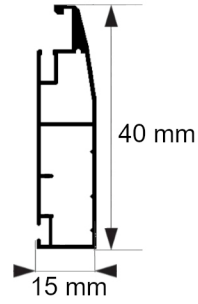

- A** - Szerokość moskitiery drzwiowej  
Width of the door mosquito net
- B** - Wysokość moskitiery drzwiowej  
Height of the dor mosquito net
- C** - Wysokość profilu łączącego moskitiery drzwiowej  
Height of connecting profile

**PL**

**Moskitiera drzwiowa TOP**

**A- szerokość zamówienia**

Szerokość moskitiery drzwiowej

**B- wysokość zamówienia**

Wysokość moskitiery drzwiowej

**C- wysokość profilu łączącego**

Wysokość profilu łączącego = od dołu drzwi moskitiery do środka profilu łączącego

**EN**

**Door mosquito net TOP**

**A- order width**

Width of the door mosquito net

**B- order height**

Height of the door mosquito net

**C- Height of connecting profile**

Height of connecting profile = From the bottom of the mosquito net door to the center of the connecting profile

**1 DRZWIOWA**

**PROFIL**

**PROFIL ŁĄCZĄCY**

**ZAWIAS  
ZWYKŁY**

**ZAWIAS  
SAMOZAMYKAJĄCY**

**MAGNES**

**KLAMKA**

**ZAWIAS  
SAMOZAMYKAJĄCY  
TOP**