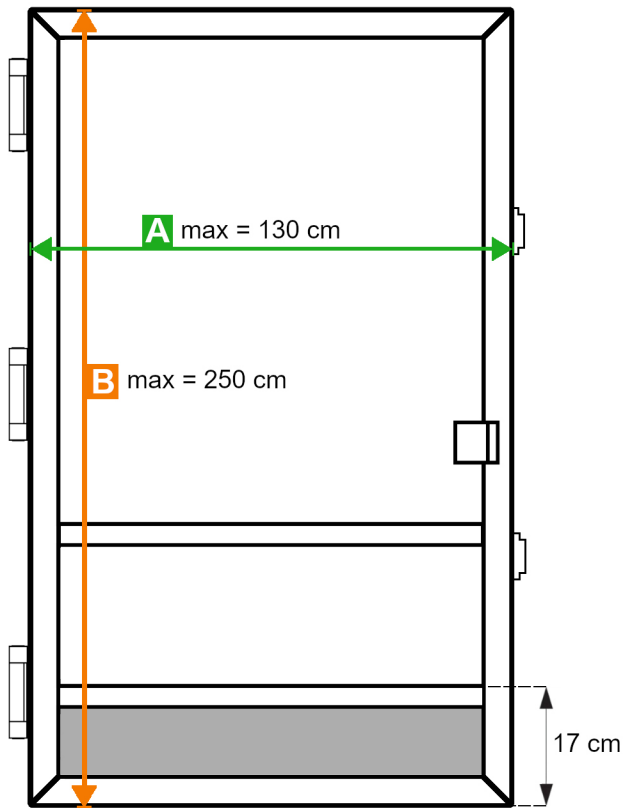

1 DRZWIOWA

PROFIL

PROFIL ŁĄCZĄCY

**ZAWIAS
ZWYKŁY**

**ZAWIAS
SAMOZAMYKAJĄCY**

MAGNES

KLAMKA

**ZAWIAS
SAMOZAMYKAJĄCY
TOP**