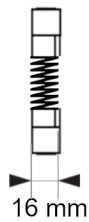

- A** - Szerokość moskitiery drzwiowej  
Width of the door mosquito net
- B** - Wysokość moskitiery drzwiowej  
Height of the dor mosquito net
- C** - Wysokość profilu łączącego moskitiery drzwiowej  
Height of connecting profile

**PL**

**Moskitiera drzwiowa TOP**

**A- szerokość zamówienia**

Szerokość moskitiery drzwiowej

**B- wysokość zamówienia**

Wysokość moskitiery drzwiowej

**C- wysokość profilu łączącego**

Wysokość profilu łączącego = od dołu drzwi moskitiery do środka profilu łączącego

**EN**

**Door mosquito net TOP**

**A- order width**

Width of the door mosquito net

**B- order height**

Height of the door mosquito net

**C- Height of connecting profile**

Height of connecting profile = From the bottom of the mosquito net door to the center of the connecting profile

**1 DRZWIOWA**

**PROFIL**

**PROFIL ŁĄCZĄCY**

**ZAWIAS  
ZWYKŁY**

**ZAWIAS  
SAMOZAMYKAJĄCY**

**MAGNES**

**KLAMKA**

**ZAWIAS  
SAMOZAMYKAJĄCY  
TOP**