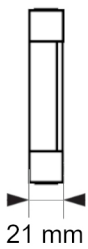

- A** - Szerokość moskitiery drzwiowej  
Width of the door mosquito net
- B** - Wysokość moskitiery drzwiowej  
Height of the dor mosquito net
- C** - Wysokość profilu łączącego moskitiery drzwiowej  
Height of connecting profile

**PL**

**Moskitiera drzwiowa TOP**

**A- szerokość zamówienia**

Szerokość moskitiery drzwiowej

**B- wysokość zamówienia**

Wysokość moskitiery drzwiowej

**C- wysokość profilu łączącego**

Wysokość profilu łączącego = od dołu drzwi moskitiery do środka profilu łączącego

**EN**

**Door mosquito net TOP**

**A- order width**

Width of the door mosquito net

**B- order height**

Height of the door mosquito net

**C- Height of connecting profile**

Height of connecting profile = From the bottom of the mosquito net door to the center of the connecting profile

**1 DRZWIOWA**

**PROFIL**

**PROFIL ŁĄCZĄCY**

**ZAWIAS  
ZWYKŁY**

**ZAWIAS  
SAMOZAMYKAJĄCY**

**MAGNES**

**KLAMKA**

**ZAWIAS  
SAMOZAMYKAJĄCY  
TOP**