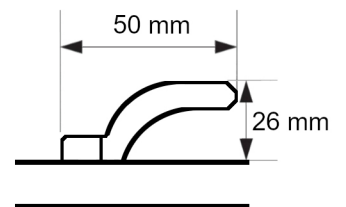

- A** - Szerokość moskitiery drzwiowej  
Width of the door mosquito net
- B** - Wysokość moskitiery drzwiowej  
Height of the dor mosquito net
- C** - Wysokość profilu łączącego moskitiery drzwiowej  
Height of connecting profile

**PL**

**Moskitiera drzwiowa TOP**

**A- szerokość zamówienia**

Szerokość moskitiery drzwiowej

**B- wysokość zamówienia**

Wysokość moskitiery drzwiowej

**C- wysokość profilu łączącego**

Wysokość profilu łączącego = od dołu drzwi moskitiery do środka profilu łączącego

**EN**

**Door mosquito net TOP**

**A- order width**

Width of the door mosquito net

**B- order height**

Height of the door mosquito net

**C- Height of connecting profile**

Height of connecting profile = From the bottom of the mosquito net door to the center of the connecting profile

**1 DRZWIOWA**

**PROFIL**

**PROFIL ŁĄCZĄCY**

**ZAWIAS  
ZWYKŁY**

**ZAWIAS  
SAMOZAMYKAJĄCY**

**MAGNES**

**KLAMKA**

**ZAWIAS  
SAMOZAMYKAJĄCY  
TOP**