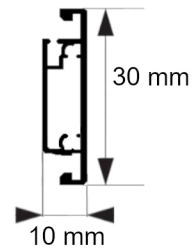

- A** - Szerokość moskitiery drzwiowej  
Width of the door mosquito net
- B** - Wysokość moskitiery drzwiowej  
Height of the dor mosquito net
- C** - Wysokość profilu łączącego moskitiery drzwiowej  
Height of connecting profile

**PL**

**Moskitiera drzwiowa TOP**

**A- szerokość zamówienia**

Szerokość moskitiery drzwiowej

**B- wysokość zamówienia**

Wysokość moskitiery drzwiowej

**C- wysokość profilu łączącego**

Wysokość profilu łączącego = od dołu drzwi moskitiery do środka profilu łączącego

**EN**

**Door mosquito net TOP**

**A- order width**

Width of the door mosquito net

**B- order height**

Height of the door mosquito net

**C- Height of connecting profile**

Height of connecting profile = From the bottom of the mosquito net door to the center of the connecting profile

**1 DRZWIOWA**

**PROFIL**

**PROFIL ŁĄCZĄCY**

**ZAWIAS  
ZWYKŁY**

**ZAWIAS  
SAMOZAMYKAJĄCY**

**MAGNES**

**KLAMKA**

**ZAWIAS  
SAMOZAMYKAJĄCY  
TOP**