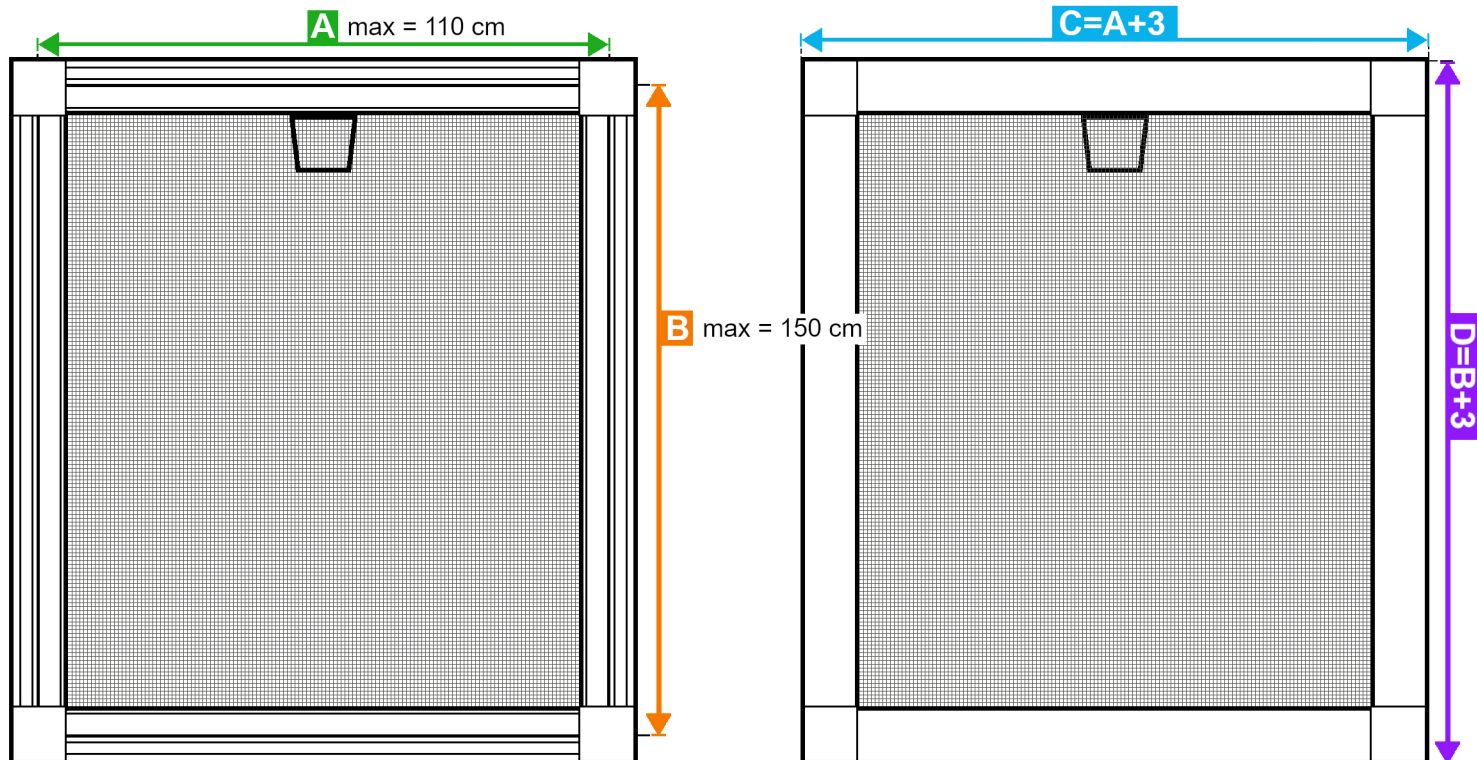

① Skrzydło okna
Sash

② Rama okna
Window frame

A - Szerokość moskitiery
Width of mosquito net

B - Wysokość moskitiery
Height of mosquito net

PL

Moskitiera do samodzielnego montażu

A- szerokość zamówienia

Szerokość moskitiery = szerokość wnęki okna

B- wysokość zamówienia

Wysokość moskitiery = wysokość wnęki okna

EN

Mosquito net for self-assembly

A- order width

Width of mosquito net = width of the window recess

B- order height

Height of mosquito net = height of the window recess

① DO SAMODZIELNEGO MONTAŻU

A - Szerokość moskitiery
Width of the mosquito net

B - Wysokość moskitiery
Height of the mosquito net

C - Szerokość moskitiery z ramką
Width of the mosquito net with frame

D - Wysokość moskitiery z ramką
Height of the mosquito net with frame