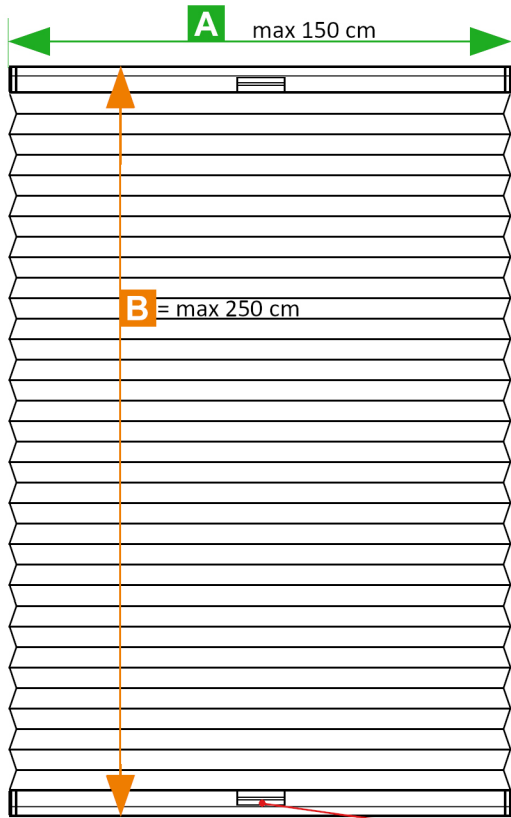

**A** - Szerokość plisy  
Pleated blinds width

**B** - Wysokość plisy  
Pleated blinds height

**PL**

**Plisa okienna CREATI**

**A- szerokość plisy**

Szerokość plisy okiennej mierzona jest jako szerokość tkaniny = szerokość szyby ④ + uszczelka ③

**B- wysokość plisy**

Wysokość plisy okiennej = wysokość szyby ④ + uszczelka ③

**EN**

**Pleated blinds CREATI**

**A- width of pleated blinds**

The width of the pleated blinds width is measured as fabric width = width of glass ④ + gasket ③

**B- height of pleated blinds**

The hight of the pleated blinds = hight of glass ④ + gasket ③

**1 STANDARD**

**PROFIL CREATI  
STANDARD**

**PROFIL CREATI  
SMART L**

A = 0-100 cm 1x  
A = 100-150 cm 2x

**A** - Szerokość plisy okiennej  
Pleated blinds width

**B** - Wysokość plisy okiennej  
Pleated blinds height

**2 DZIEŃ NOC / DAY NIGHT**

**PROFIL CREATI  
STANDARD**

**PROFIL CREATI  
SMART L**

A = 0-100 cm 1x  
A = 100-120 cm 2x

**A** - Szerokość plisy okiennej  
Pleated blinds width