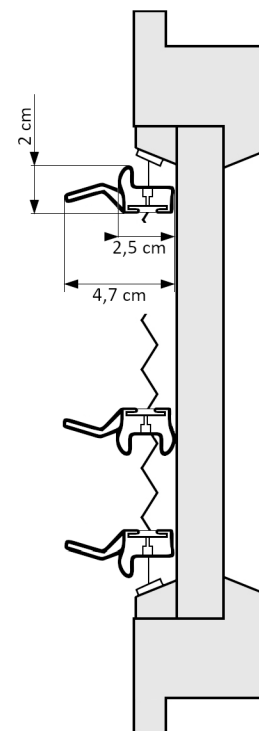

**A** - Szerokość plisy  
Pleated blinds width

**B** - Wysokość plisy  
Pleated blinds height

**PL**

**Plisa okienna CREATI**

**A- szerokość plisy**

Szerokość plisy okiennej mierzona jest jako szerokość tkaniny = szerokość szyby ④ + uszczelka ③

**B- height of pleated blinds**

The hight of the pleated blinds = hight of glass ④ + gasket ③

**1 STANDARD**

**PROFIL CREATI  
STANDARD**

**PROFIL CREATI  
SMART L**

A = 0-100 cm 1x  
A = 100-150 cm 2x

**A** - Szerokość plisy okiennej  
Pleated blinds width

**B** - Wysokość plisy okiennej  
Pleated blinds height

**2 DZIEŃ NOC / DAY NIGHT**

**PROFIL CREATI  
STANDARD**

**PROFIL CREATI  
SMART L**

A = 0-100 cm 1x  
A = 100-120 cm 2x

**A** - Szerokość plisy okiennej  
Pleated blinds width

**B** - Wysokość plisy okiennej  
Pleated blinds height