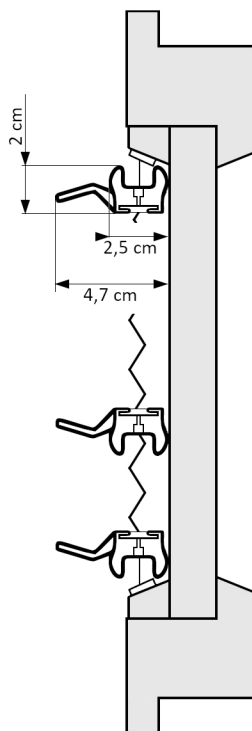

**A** - Szerokość plisy  
Pleated blinds width

**B** - Wysokość plisy  
Pleated blinds height

**PL**

**Plisa okienna CREATI**

**A- szerokość plisy**

Szerokość plisy okiennej mierzona jest jako szerokość tkaniny = szerokość szyby ④ + uszczelka ③

**B- wysokość plisy**

Wysokość plisy okiennej = wysokość szyby ④ + uszczelka ③

**EN**

**Pleated blinds CREATI**

**A- width of pleated blinds**

The width of the pleated blinds width is measured as fabric width = width of glass ④ + gasket ③

**B- height of pleated blinds**

The hight of the pleated blinds = hight of glass ④ + gasket ③

**1 STANDARD**

**PROFIL CREATI  
STANDARD**

**PROFIL CREATI  
SMART L**

A = 0-100 cm 1x  
A = 100-150 cm 2x

**A** - Szerokość plisy okiennej  
Pleated blinds width

**B** - Wysokość plisy okiennej  
Pleated blinds height

**2 DZIEŃ NOC / DAY NIGHT**

**PROFIL CREATI  
STANDARD**

**PROFIL CREATI  
SMART L**

A = 0-100 cm 1x  
A = 100-120 cm 2x

**A** - Szerokość plisy okiennej  
Pleated blinds width