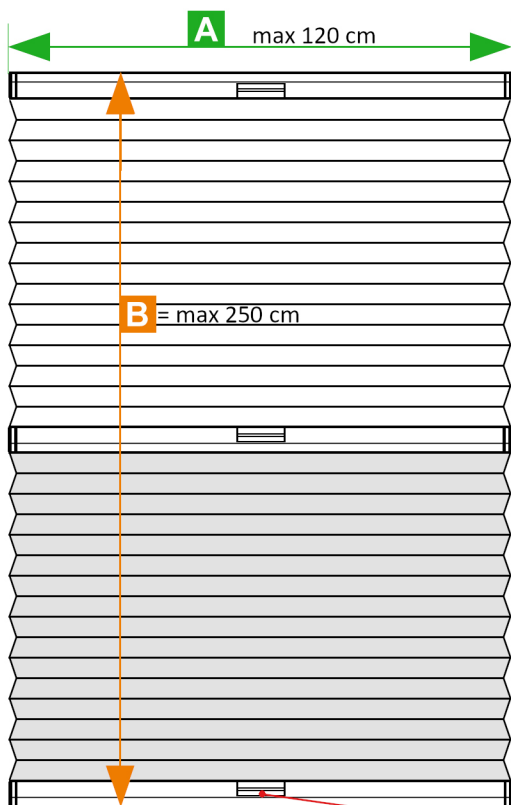

**A** - Szerokość plisy  
Pleated blinds width

**B** - Wysokość plisy  
Pleated blinds height

**PL**

**Plisa okienna CREATI**

**A- szerokość plisy**

Szerokość plisy okiennej mierzona jest jako szerokość tkaniny = szerokość szyby ④ + uszczelka ③

**B- wysokość plisy**

Wysokość plisy okiennej = wysokość szyby ④ + uszczelka ③

**EN**

**Pleated blinds CREATI**

**A- width of pleated blinds**

The width of the pleated blinds width is measured as fabric width = width of glass ④ + gasket ③

**B- height of pleated blinds**

The hight of the pleated blinds = hight of glass ④ + gasket ③

**1 STANDARD**

**PROFIL CREATI  
STANDARD**

**PROFIL CREATI  
SMART L**

A = 0-100 cm 1x  
A = 100-150 cm 2x

**A** - Szerokość plisy okiennej  
Pleated blinds width

**B** - Wysokość plisy okiennej  
Pleated blinds height

**2 DZIEŃ NOC / DAY NIGHT**

**PROFIL CREATI  
STANDARD**

**PROFIL CREATI  
SMART L**

A = 0-100 cm 1x  
A = 100-120 cm 2x

**A** - Szerokość plisy okiennej  
Pleated blinds width