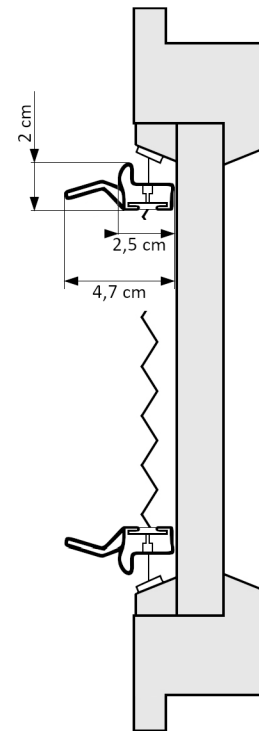

**A** - Szerokość plisy  
Pleated blinds width

**B** - Wysokość plisy  
Pleated blinds height

**PL**

**Plisa okienna CREATI**

**A- szerokość plisy**

Szerokość plisy okiennej mierzona jest jako szerokość tkaniny = szerokość szyby ④ + uszczelka ③

**B- wysokość plisy**

Wysokość plisy okiennej = wysokość szyby ④ + uszczelka ③

**EN**

**Pleated blinds CREATI**

**A- width of pleated blinds**

The width of the pleated blinds width is measured as fabric width = width of glass ④ + gasket ③

**B- height of pleated blinds**

The hight of the pleated blinds = hight of glass ④ + gasket ③

**1 STANDARD**

**PROFIL CREATI  
STANDARD**

**PROFIL CREATI  
SMART L**

A = 0-100 cm 1x  
A = 100-150 cm 2x

**A** - Szerokość plisy okiennej  
Pleated blinds width

**B** - Wysokość plisy okiennej  
Pleated blinds height

**2 DZIEŃ NOC / DAY NIGHT**

**PROFIL CREATI  
STANDARD**

**PROFIL CREATI  
SMART L**

A = 0-100 cm 1x  
A = 100-120 cm 2x

**A** - Szerokość plisy okiennej  
Pleated blinds width