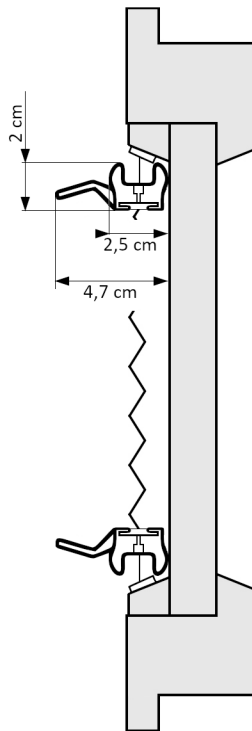

**A** - Szerokość plisy  
Pleated blinds width

**B** - Wysokość plisy  
Pleated blinds height

**PL**

**Plisa okienna CREATI**

**A- szerokość plisy**

Szerokość plisy okiennej mierzona jest jako szerokość tkaniny = szerokość szyby ④ + uszczelka ③

**B- wysokość plisy**

Wysokość plisy okiennej = wysokość szyby ④ + uszczelka ③

**EN**

**Pleated blinds CREATI**

**A- width of pleated blinds**

The width of the pleated blinds width is measured as fabric width = width of glass ④ + gasket ③

**B- height of pleated blinds**

The hight of the pleated blinds = hight of glass ④ + gasket ③

**1 STANDARD**

**PROFIL CREATI  
STANDARD**

**PROFIL CREATI  
SMART L**

A = 0-100 cm 1x  
A = 100-150 cm 2x

**A** - Szerokość plisy okiennej  
Pleated blinds width

**B** - Wysokość plisy okiennej  
Pleated blinds height

**2 DZIEŃ NOC / DAY NIGHT**

**PROFIL CREATI  
STANDARD**

**PROFIL CREATI  
SMART L**

A = 0-100 cm 1x  
A = 100-120 cm 2x

**A** - Szerokość plisy okiennej  
Pleated blinds width