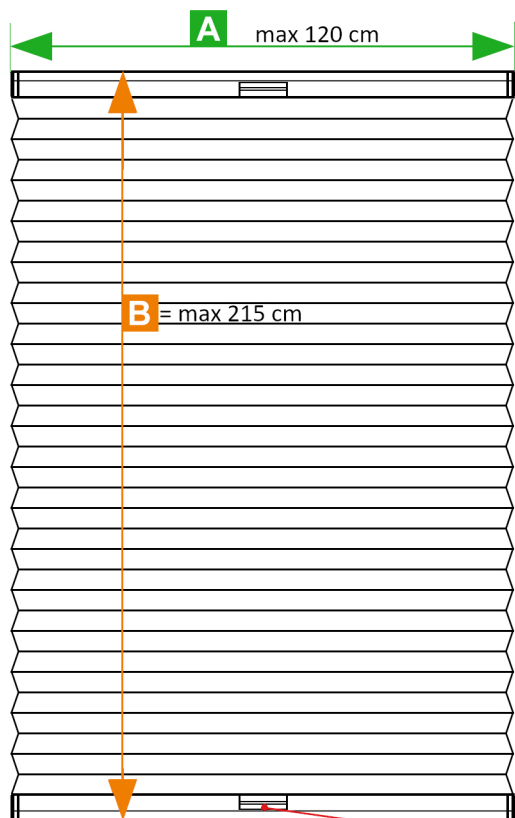

A - Szerokość plisy
Pleated blinds width

B - Wysokość plisy
Pleated blinds height

PL

Plisa okienna CREATI

A- szerokość plisy

Szerokość plisy okiennej mierzona jest jako szerokość tkaniny = szerokość szyby ④ + uszczelka ③

B- wysokość plisy

Wysokość plisy okiennej = wysokość szyby ④ + uszczelka ③

EN

Pleated blinds CREATI

A- width of pleated blinds

The width of the pleated blinds width is measured as fabric width = width of glass ④ + gasket ③

B- height of pleated blinds

The height of the pleated blinds = height of glass ④ + gasket ③

1 STANDARD

PROFIL CREATI L

A = 0-100 cm 1x
A = 100-150 cm 2x

A - Szerokość plisy okiennej
Pleated blinds width

B - Wysokość plisy okiennej
Pleated blinds height