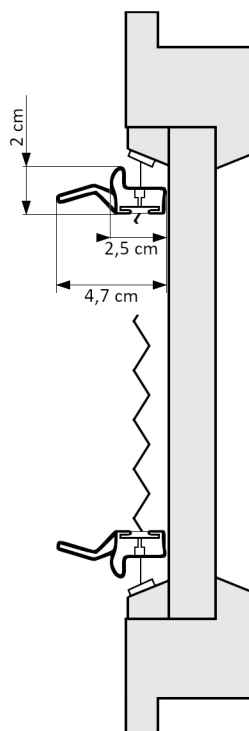

A - Szerokość plisy
Pleated blinds width

B - Wysokość plisy
Pleated blinds height

PL

Plisa okienna CREATI

A- szerokość plisy

Szerokość plisy okiennej mierzona jest jako szerokość tkaniny = szerokość szyby ④ + uszczelka ③

B- wysokość plisy

Wysokość plisy okiennej = wysokość szyby ④ + uszczelka ③

EN

Pleated blinds CREATI

A- width of pleated blinds

The width of the pleated blinds width is measured as fabric width = width of glass ④ + gasket ③

B- height of pleated blinds

The height of the pleated blinds = height of glass ④ + gasket ③

1 STANDARD

PROFIL CREATI L

A = 0-100 cm 1x
A = 100-150 cm 2x

A - Szerokość plisy okiennej
Pleated blinds width

B - Wysokość plisy okiennej
Pleated blinds height