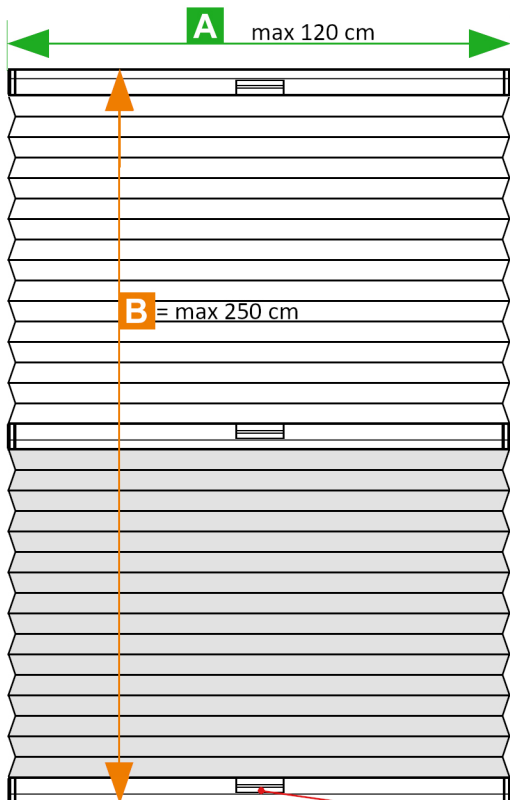

A - Szerokość plisy
Pleated blinds width

B - Wysokość plisy
Pleated blinds height

PL

Plisa okienna CREATI bezinwazyjna

A- szerokość plisy

Szerokość plisy okiennej bezinwazyjnej mierzona jest jako szerokość tkaniny = szerokość szyby ④ + uszczelka ③ + listwa przyszybowa ②

B- wysokość plisy

Wysokość plisy okiennej bezinwazyjnej = wysokość szyby ④ + uszczelka ③ + listwa przyszybowa ② + skrzydło okna ①

EN

Pleated blinds CREATI non-invasive

A- width of pleated blinds

The width of the pleated blinds non-invasive width is measured as fabric width = width of glass ④ + gasket ③ + glazing bead ②

B- height of pleated blinds

The height of the pleated blinds non-invasive = width of glass ④ + gasket ③ + glazing bead ② + sash ①

① STANDARD

A = 0-100 cm 1x
A = 100-150 cm 2x

A - Szerokość plisy okiennej
Pleated blinds width

B - Wysokość plisy okiennej
Pleated blinds height

PROFIL CREATI
STANDARD

② DZIEŃ NOC / DAY NIGHT

A = 0-100 cm 1x
A = 100-120 cm 2x

A - Szerokość plisy okiennej
Pleated blinds width

B - Wysokość plisy okiennej
Pleated blinds height