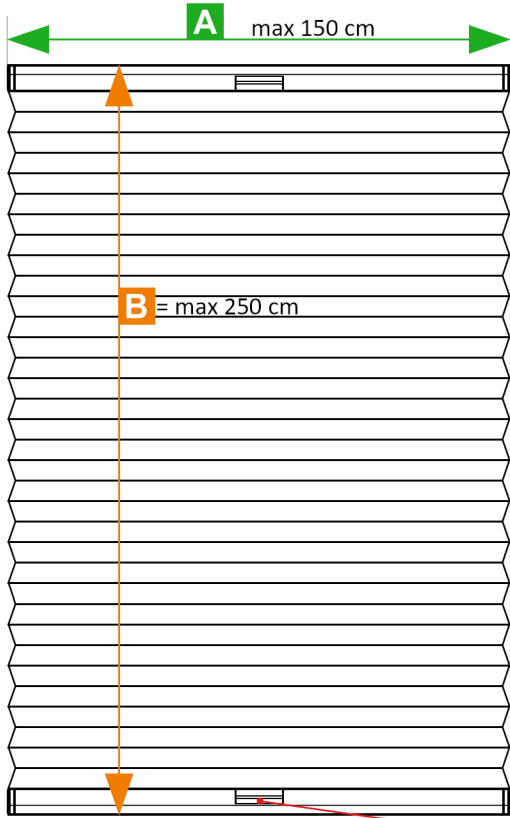

A - Szerokość plisy
Pleated blinds width

B - Wysokość plisy
Pleated blinds height

PL

Plisa okienna CREATI bezinwazyjna

A- szerokość plisy

Szerokość plisy okiennej bezinwazyjnej mierzona jest jako szerokość tkaniny = szerokość szyby ④ + uszczelka ③ + listwa przyszybowa ②

B- wysokość plisy

Wysokość plisy okiennej bezinwazyjnej = wysokość szyby ④ + uszczelka ③ + listwa przyszybowa ② + skrzydło okna ①

EN

Pleated blinds CREATI non-invasive

A- width of pleated blinds

The width of the pleated blinds non-invasive width is measured as fabric width = width of glass ④ + gasket ③ + glazing bead ②

B- height of pleated blinds

The height of the pleated blinds non-invasive = width of glass ④ + gasket ③ + glazing bead ② + sash ①

① STANDARD

A = 0-100 cm 1x
A = 100-150 cm 2x

A - Szerokość plisy okiennej
Pleated blinds width

B - Wysokość plisy okiennej
Pleated blinds height

PROFIL CREATI
STANDARD

② DZIEŃ NOC / DAY NIGHT

A = 0-100 cm 1x
A = 100-120 cm 2x

A - Szerokość plisy okiennej
Pleated blinds width

B - Wysokość plisy okiennej
Pleated blinds height