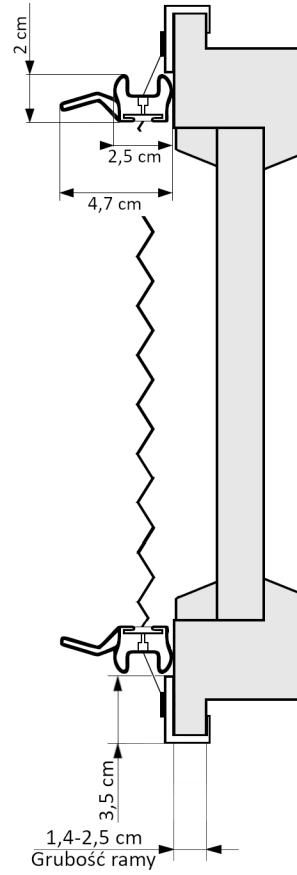

A - Szerokość plisy
Pleated blinds width

B - Wysokość plisy
Pleated blinds height

PL

Plisa okienna CREATI bezinwazyjna

A- szerokość plisy

Szerokość plisy okiennej bezinwazyjnej mierzona jest jako szerokość tkaniny = szerokość szyby ④ + uszczelka ③ + listwa przyszybowa ②

B- wysokość plisy

Wysokość plisy okiennej bezinwazyjnej = wysokość szyby ④ + uszczelka ③ + listwa przyszybowa ② + skrzydło okna ①

EN

Pleated blinds CREATI non-invasive

A- width of pleated blinds

The width of the pleated blinds non-invasive width is measured as fabric width = width of glass ④ + gasket ③ + glazing bead ②

B- height of pleated blinds

The height of the pleated blinds non-invasive = width of glass ④ + gasket ③ + glazing bead ② + sash ①

① STANDARD

A = 0-100 cm 1x
A = 100-150 cm 2x

A - Szerokość plisy okiennej
Pleated blinds width

B - Wysokość plisy okiennej
Pleated blinds height

PROFIL CREATI
STANDARD

② DZIEŃ NOC / DAY NIGHT

A = 0-100 cm 1x
A = 100-120 cm 2x

A - Szerokość plisy okiennej
Pleated blinds width

B - Wysokość plisy okiennej
Pleated blinds height