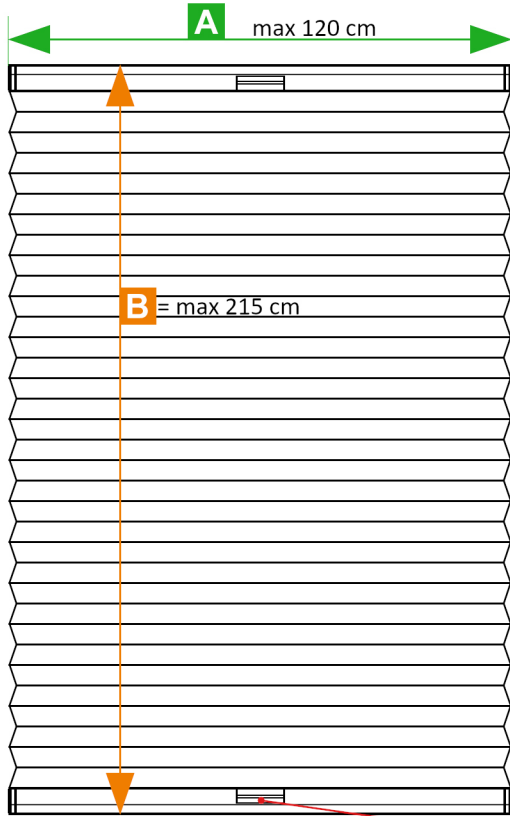

**A** - Szerokość plisy  
Pleated blinds width

**B** - Wysokość plisy  
Pleated blinds height

**PL**

**Plisa okienna CREATI bezinwazyjna**

**A- szerokość plisy**

Szerokość plisy okiennej bezinwazyjnej mierzona jest jako szerokość tkaniny = szerokość szyby ④ + uszczelka ③ + listwa przyszybowa ②

**B- wysokość plisy**

Wysokość plisy okiennej bezinwazyjnej = wysokość szyby ④ + uszczelka ③ + listwa przyszybowa ② + skrzydło okna ①

**EN**

**Pleated blinds CREATI non-invasive**

**A- width of pleated blinds**

The width of the pleated blinds non-invasive width is measured as fabric width = width of glass ④ + gasket ③ + glazing bead ②

**B- height of pleated blinds**

The height of the pleated blinds non-invasive = width of glass ④ + gasket ③ + glazing bead ② + sash ①

1 STANDARD

A = 0-100 cm 1x  
A = 100-120 cm 2x

**A** - Szerokość plisy okiennej  
Pleated blinds width

**B** - Wysokość plisy okiennej  
Pleated blinds height

PROFIL CREATI L