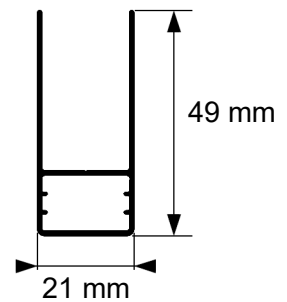

Szerokość moksitiery	Szerokość pakietu po złożeniu „C”
	80 cm	8,8 cm
100 cm	9,3 cm	
120 cm	10,0 cm	
160 cm	11,6 cm	
200 cm	12,6 cm	
240 cm	13,8 cm	
300 cm	15,8 cm	
400 cm	19,0 cm	

Prowadnica