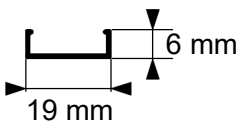

Profil PD
(standard)