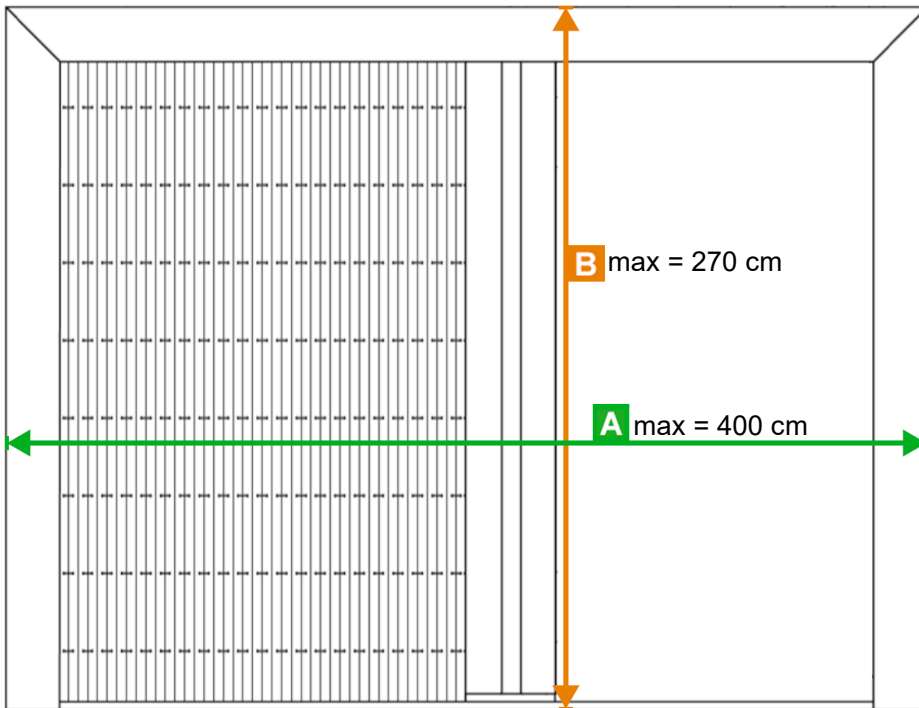

A - Szerokość moskitiery drzwiowej
Width of the door mosquito net

B - Wysokość moskitiery drzwiowej
Height of the dor mosquito net

PL

Moskitiera drzwiowa plisowana

A- szerokość zamówienia (pakiet + prowadnice)

Szerokość moskitiery drzwiowej plisowanej = szerokość zestawu + prowadnice

B- wysokość zamówienia

Wysokość moskitiery drzwiowej plisowanej

EN

Pleated door mosquito screen

A- order width (cassette + guide rails)

Width of the pleated door mosquito screen = set width + guide rails

B- order height

Height of the pleated door mosquito screen

1 PLISOWANA

Prowadnica
dolna PD

Prowadnica
dolna PDP

Prowadnica
dolna PDS/A

	Szerokość moksitiery	Szerokość pakietu po złożeniu „C”
	80 cm	8,8 cm
100 cm	9,3 cm	
120 cm	10,0 cm	
160 cm	11,6 cm	
200 cm	12,6 cm	
240 cm	13,8 cm	
300 cm	15,8 cm	
400 cm	19,0 cm	