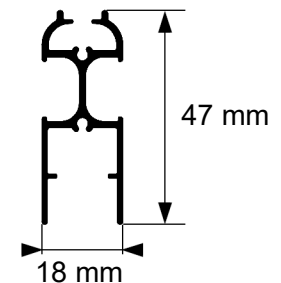

Profil
przesuwny