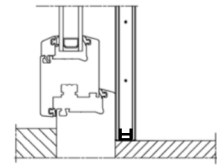

Width of the pleated door mosquito screen = set width + guide rails

B- order height

Height of the pleated door mosquito screen

1 PLISOWANA

Prowadnica
dolna PD

Prowadnica
dolna PDP

Prowadnica
dolna PDS/A

	Szerokość moksitiery	Szerokość pakietu po złożeniu „C”
	80 cm	8,8 cm
100 cm	9,3 cm	
120 cm	10,0 cm	
160 cm	11,6 cm	
200 cm	12,6 cm	
240 cm	13,8 cm	
300 cm	15,8 cm	
400 cm	19,0 cm	

Prowadnica

Profil
przesuwny

Profil PD
(standard)

Profil PDP
(podwyższony)

Profil PDS/A
(skośny)