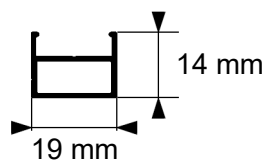

A - Szerokość moskitiery drzwiowej
Width of the door mosquito net

B - Wysokość moskitiery drzwiowej
Height of the dor mosquito net

PL

Moskitiera drzwiowa plisowana

A- szerokość zamówienia (pakiet + prowadnice)

Szerokość moskitiery drzwiowej plisowanej = szerokość zestawu + prowadnice

B- wysokość zamówienia

Wysokość moskitiery drzwiowej plisowanej

EN

Pleated door mosquito screen

A- order width (cassette + guide rails)

Width of the pleated door mosquito screen = set width + guide rails

B- order height

Height of the pleated door mosquito screen

1 PLISOWANA

Prowadnica
dolna PD

Prowadnica
dolna PDP

Prowadnica
dolna PDS/A

	Szerokość moksitiery	Szerokość pakietu po złożeniu „C”
	80 cm	8,8 cm
100 cm	9,3 cm	
120 cm	10,0 cm	
160 cm	11,6 cm	
200 cm	12,6 cm	
240 cm	13,8 cm	
300 cm	15,8 cm	
400 cm	19,0 cm	

Prowadnica

Profil
przesuwny

Profil PD
(standard)

Profil PDP
(podwyższony)

Profil PDS/A
(skośny)