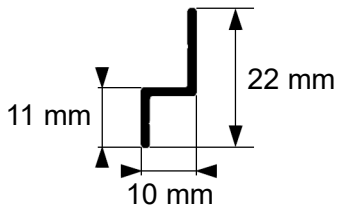

PL

**Moskitiera drzwiowa przesuwna**

**A- szerokość zamówienia (skrzydło)**

Szerokość moskitiery drzwiowej przesuwnej (skrzydło)

**B- wysokość zamówienia (skrzydło + prowadnice)**

① Wysokość ramy (prowadnic)

② Wysokość moskitiery przesuwnej z prowadnicami (2x)

**C- szerokość zamówienia (prowadnice)**

EN

**Sliding door mosquito screen**

**A- order width (panel)**

Width of the sliding door mosquito screen (panel)

**B- order height (panel + guides)**

① Height of the frame (guides)

② Height of the sliding mosquito screen with guides (2x)

**C- order width (guides)**

1 PRZESUWNA

Prowadnica S

Prowadnica b

Poprzeczka

Profil

BRAK PROFILA  
ŁĄCZĄCEGO

Z PROFILEM  
ŁĄCZĄCYM