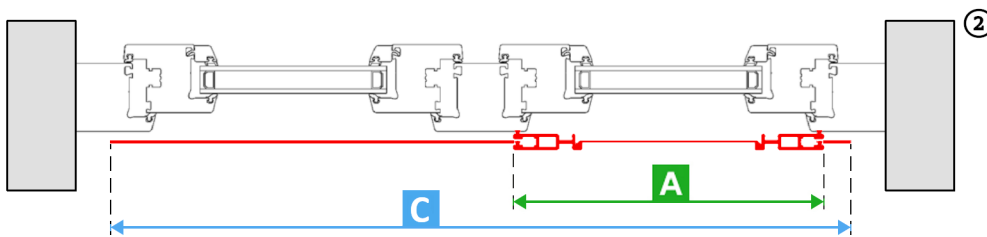

① PRZESUWNA W RAMCE

② PRZESUWNA BEZ RAMKI

**A** - Szerokość moskitiery drzwiowej / Width of the door mosquito net    **B** - Wysokość moskitiery drzwiowej / Height of the dor mosquito net    **C** - Szerokość ramy / prowadnic / Frame / guide width

PL

**Moskitiera drzwiowa przesuwna**

**A- szerokość zamówienia (skrzydło)**

Szerokość moskitiery drzwiowej przesuwnej (skrzydło)

**B- wysokość zamówienia (skrzydło + prowadnice)**

① Wysokość ramy (prowadnic)

② Wysokość moskitiery przesuwnej z prowadnicami (2x)

**C- szerokość zamówienia (prowadnice)**

EN

**Sliding door mosquito screen**

**A- order width (panel)**

Width of the sliding door mosquito screen (panel)