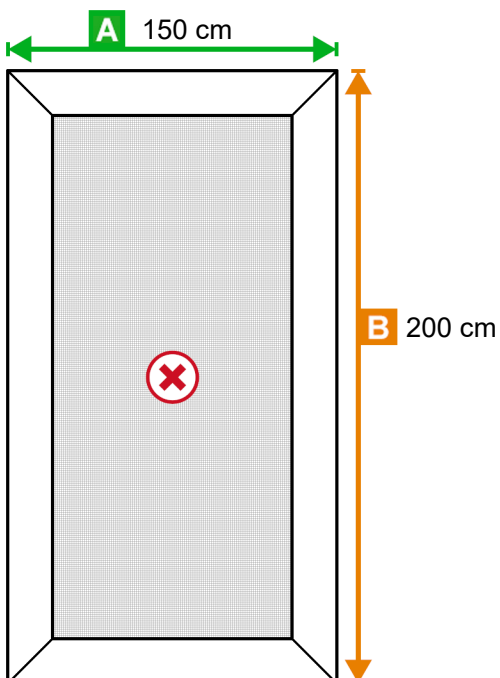

BRAK PROFILA
ŁĄCZĄCEGO