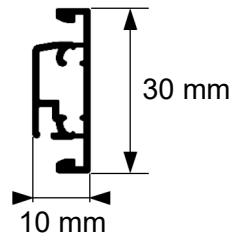

PL

**Moskitiera drzwiowa przesuwna**

**A- szerokość zamówienia (skrzydło)**

Szerokość moskitiery drzwiowej przesuwnej (skrzydło)

**B- wysokość zamówienia (skrzydło + prowadnice)**

① Wysokość ramy (prowadnic)

② Wysokość moskitiery przesuwnej z prowadnicami (2x)

**C- szerokość zamówienia (prowadnice)**

EN

**Sliding door mosquito screen**

**A- order width (panel)**

Width of the sliding door mosquito screen (panel)

**B- order height (panel + guides)**

① Height of the frame (guides)

② Height of the sliding mosquito screen with guides (2x)

**C- order width (guides)**

1 PRZESUWNA

Prowadnica S

Prowadnica b

Poprzeczka

Profil

BRAK PROFILA  
ŁĄCZĄCEGO

Z PROFILEM  
ŁĄCZĄCYM