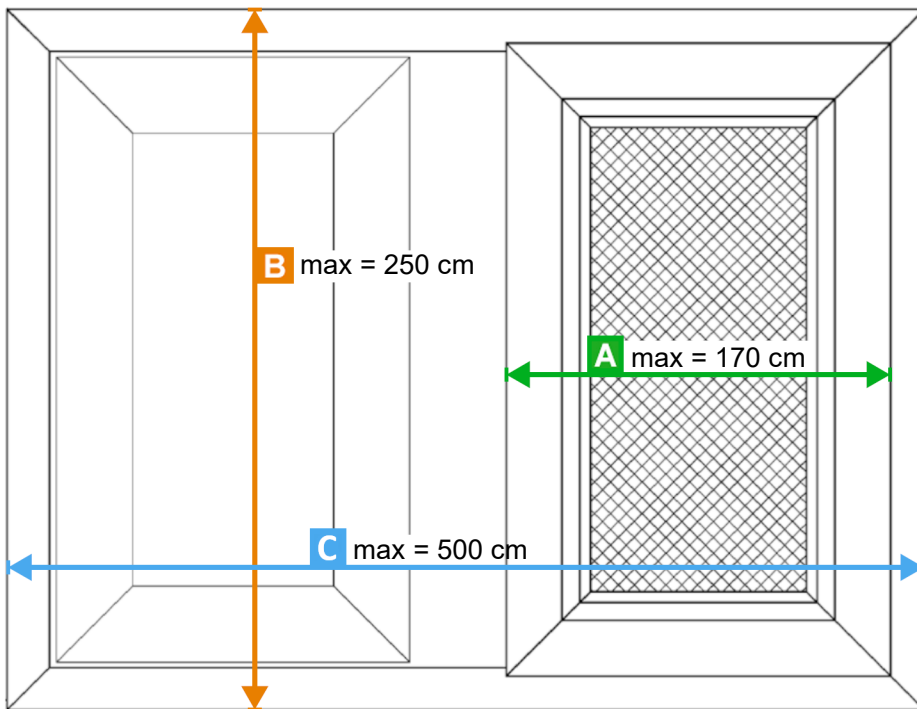

① PRZESUWNA W RAMCE

② PRZESUWNA BEZ RAMKI

**A** - Szerokość moskitiery drzwiowej / Width of the door mosquito net    **B** - Wysokość moskitiery drzwiowej / Height of the dor mosquito net    **C** - Szerokość ramy / prowadnic / Frame / guide width

PL

**Moskitiera drzwiowa przesuwna**

**A- szerokość zamówienia (skrzydło)**

Szerokość moskitiery drzwiowej przesuwnej (skrzydło)

**B- wysokość zamówienia (skrzydło + prowadnice)**

① Wysokość ramy (prowadnic)

② Wysokość moskitiery przesuwnej z prowadnicami (2x)

**C- szerokość zamówienia (prowadnice)**

EN

**Sliding door mosquito screen**

**A- order width (panel)**

Width of the sliding door mosquito screen (panel)

**B- order height (panel + guides)**

① Height of the frame (guides)

② Height of the sliding mosquito screen with guides (2x)

**C- order width (guides)**

1 PRZESUWNA

Prowadnica S

Prowadnica b

Poprzeczka