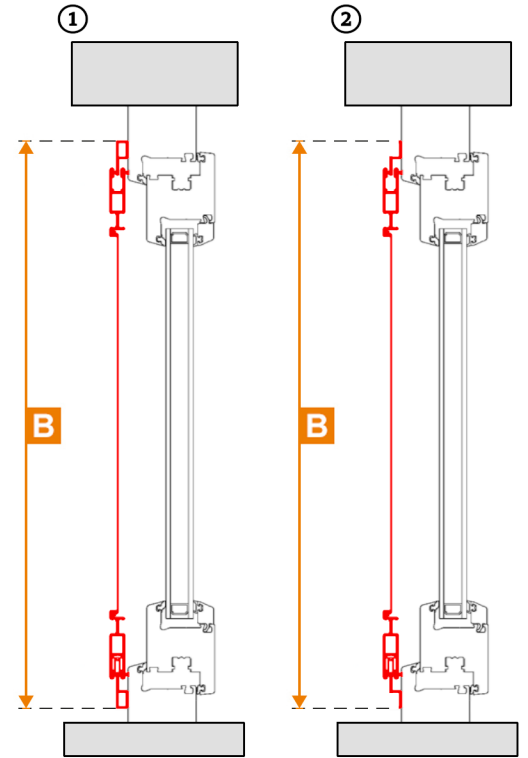

① PRZESUWNA W RAMCE

② PRZESUWNA BEZ RAMKI

**A** - Szerokość moskitiery drzwiowej / Width of the door mosquito net    **B** - Wysokość moskitiery drzwiowej / Height of the dor mosquito net    **C** - Szerokość ramy / prowadnic / Frame / guide width

PL

**Moskitiera drzwiowa przesuwna**

**A- szerokość zamówienia (skrzydło)**

Szerokość moskitiery drzwiowej przesuwnej (skrzydło)

**B- wysokość zamówienia (skrzydło + prowadnice)**

① Wysokość ramy (prowadnic)

② Wysokość moskitiery przesuwnej z prowadnicami (2x)

**C- szerokość zamówienia (prowadnice)**

EN

**Sliding door mosquito screen**

**A- order width (panel)**

Width of the sliding door mosquito screen (panel)

**B- order height (panel + guides)**

① Height of the frame (guides)

② Height of the sliding mosquito screen with guides (2x)

**C- order width (guides)**

1 PRZESUWNA

Prowadnica S

Prowadnica b

Poprzeczka