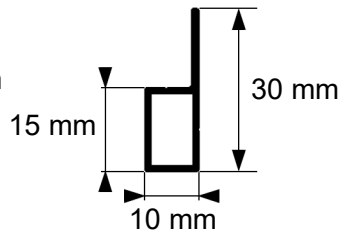

PL

**Moskitiera drzwiowa przesuwna**

**A- szerokość zamówienia (skrzydło)**

Szerokość moskitiery drzwiowej przesuwnej (skrzydło)

**B- wysokość zamówienia (skrzydło + prowadnice)**

① Wysokość ramy (prowadnic)

② Wysokość moskitiery przesuwnej z prowadnicami (2x)

**C- szerokość zamówienia (prowadnice)**

EN

**Sliding door mosquito screen**

**A- order width (panel)**

Width of the sliding door mosquito screen (panel)

**B- order height (panel + guides)**

① Height of the frame (guides)

② Height of the sliding mosquito screen with guides (2x)

**C- order width (guides)**

1 PRZESUWNA

Prowadnica S

Prowadnica b

Poprzeczka

Profil

BRAK PROFILA  
ŁĄCZĄCEGO

Z PROFILEM  
ŁĄCZĄCYM