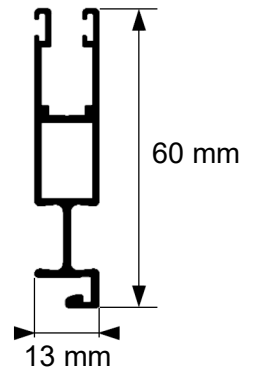

PL

**Moskitiera drzwiowa przesuwna**

**A- szerokość zamówienia (skrzydło)**

Szerokość moskitiery drzwiowej przesuwnej (skrzydło)

**B- wysokość zamówienia (skrzydło + prowadnice)**

① Wysokość ramy (prowadnic)

② Wysokość moskitiery przesuwnej z prowadnicami (2x)

**C- szerokość zamówienia (prowadnice)**

EN

**Sliding door mosquito screen**

**A- order width (panel)**

Width of the sliding door mosquito screen (panel)

**B- order height (panel + guides)**

① Height of the frame (guides)

② Height of the sliding mosquito screen with guides (2x)

**C- order width (guides)**

1 PRZESUWNA

Prowadnica S

Prowadnica b

Poprzeczka

Profil

BRAK PROFILA  
ŁĄCZĄCEGO

Z PROFILEM  
ŁĄCZĄCYM