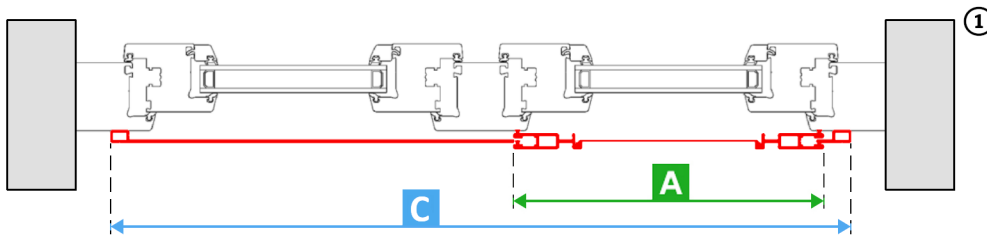

① PRZESUWNA W RAMCE

② PRZESUWNA BEZ RAMKI

**A** - Szerokość moskitiery drzwiowej / Width of the door mosquito net    **B** - Wysokość moskitiery drzwiowej / Height of the dor mosquito net    **C** - Szerokość ramy / prowadnic / Frame / guide width

PL

**Moskitiera drzwiowa przesuwna**

**A- szerokość zamówienia (skrzydło)**

Szerokość moskitiery drzwiowej przesuwnej (skrzydło)

**B- wysokość zamówienia (skrzydło + prowadnice)**

① Wysokość ramy (prowadnic)

② Wysokość moskitiery przesuwnej z prowadnicami (2x)

**C- szerokość zamówienia (prowadnice)**

EN

**Sliding door mosquito screen**

**A- order width (panel)**

Width of the sliding door mosquito screen (panel)