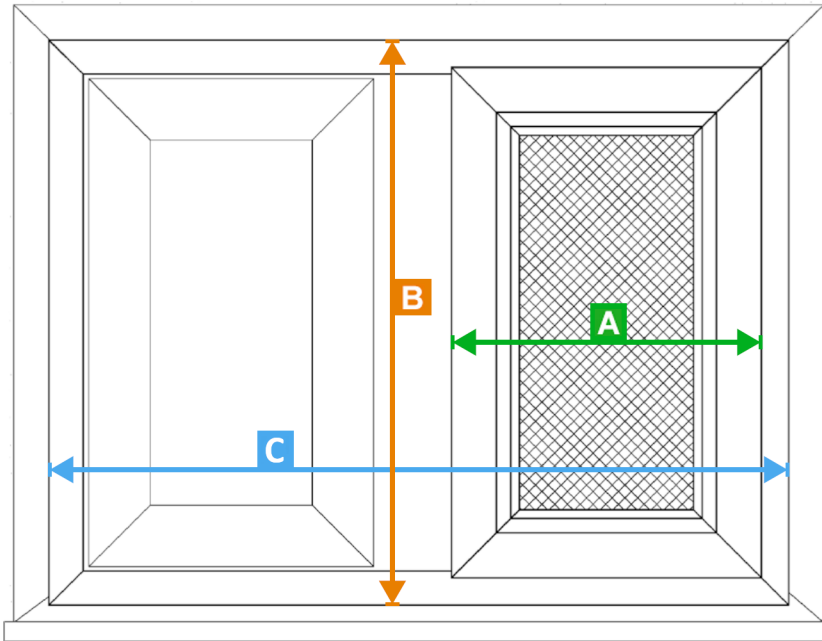

① PRZESUWNA W RAMCE

② PRZESUWNA BEZ RAMKI

**A** - Szerokość moskitiery drzwiowej / Width of the door mosquito net    **B** - Wysokość moskitiery drzwiowej / Height of the dor mosquito net    **C** - Szerokość ramy / prowadnic / Frame / guide width

PL

**Moskitiera drzwiowa przesuwna**

**A- szerokość zamówienia (skrzydło)**

Szerokość moskitiery drzwiowej przesuwnej (skrzydło)

**B- wysokość zamówienia (skrzydło + prowadnice)**

① Wysokość ramy (prowadnic)

② Wysokość moskitiery przesuwnej z prowadnicami (2x)

**C- szerokość zamówienia (prowadnice)**

EN

**Sliding door mosquito screen**

**A- order width (panel)**

Width of the sliding door mosquito screen (panel)

**B- order height (panel + guides)**

① Height of the frame (guides)

② Height of the sliding mosquito screen with guides (2x)

**C- order width (guides)**

1 PRZESUWNA

Prowadnica S

Prowadnica b

Poprzeczka