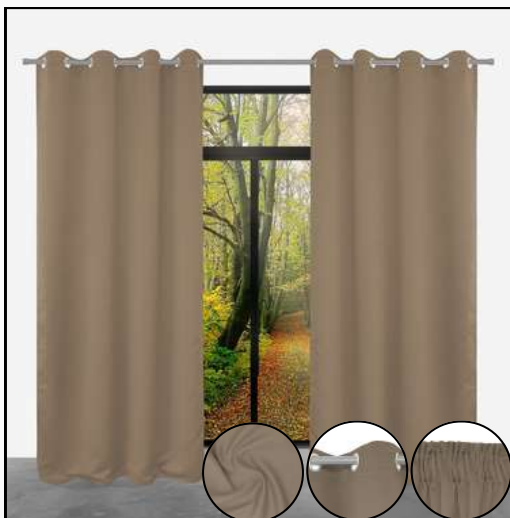

ZASŁONY "ARCTIC"

- ✓ Zaciemniająca tkanina, zapewnia maksymalną prywatność

Skład: 100% poliester

Materiał: Zaciemniający

Gramatura: 210 g/m²

Wymiary: 140 cm x 250 cm

Typ zawieszania: Taśma **75,00 zł**

Typ zawieszania: Przelotka **77,00 zł**