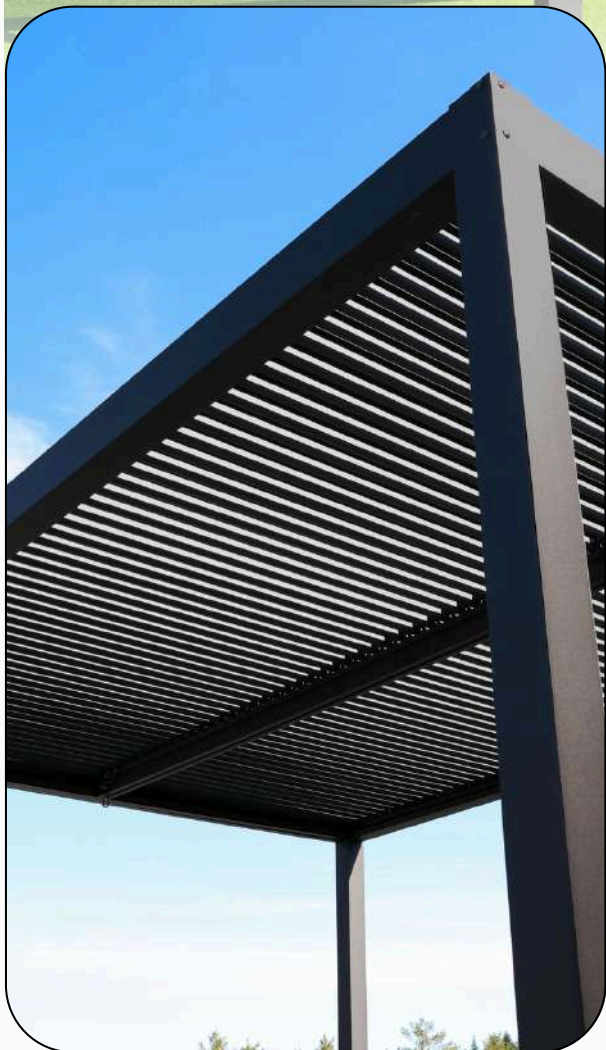

## PERGOLA PREMIUM

- ✓ Dach z listew o regulowanym kącie nachylenia (max. 105°)
- ✓ Sterowanie listwami płynne i wygodne, za pomocą korby
- ✓ Konstrukcja z trwałego, antykorozyjnego aluminium z systemem odprowadzania wody
- ✓ Nogi z otworami do stabilnego mocowania do podłoża