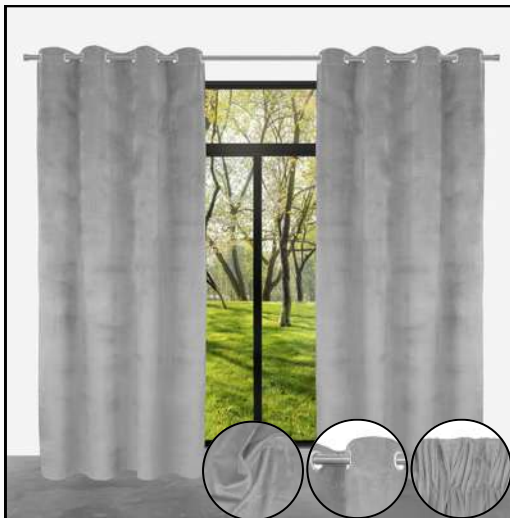

ZASŁONY "PACIFIC"

- ✓ Welurowa tkanina, dodaje elegancji i miękkości

Skład: 100% poliester

Materiał: Welurowy

Gramatura: 200 g/m²

Wymiary: 140 cm x 250 cm

Typ zawieszania: Taśma **68,00 zł**

Typ zawieszania: Przelotka **70,00 zł**